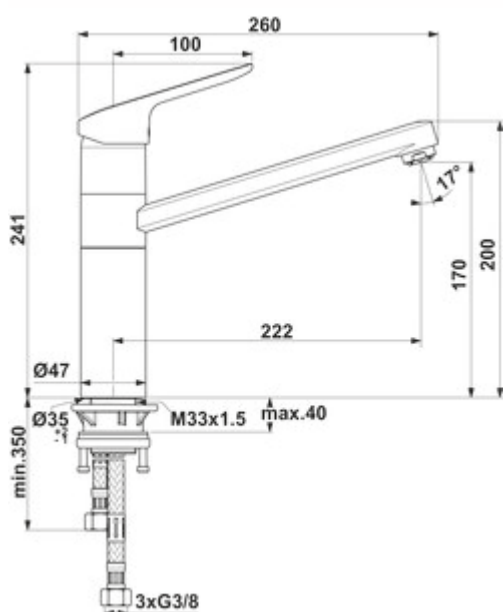

Ideal Standard Ceraflex 3

Numéro de produit: 5024165

Configuration: chrome, basse pression

Options de configuration

5024164 | chrome, haute pression

5024165 | chrome, basse pression

✓ Robinetterie d'évier

✓ basse pression

✓ Pivotant

Mitigeur à bec unique. À tête pivotante et cartouche céramique.

— plage de pivotement 360°

— forage Ø 35 mm

German
Engineering

[plus d'infos...](#)

Fiche technique

Type d'article	Robinetterie d'évier	Cartouche avec disques d'étanchéité en céramique	Oui
Marque	Ideal Standard	Plage de pivotement de la sortie	360°
Nombre de poignées	1	Service après-vente d'usine	Oui
Hauteur de montage totale	241 mm	Type de robinetterie	Mitigeur à bec unique
Portée	222 mm	Pression de service	basse pression
Sortie	Pivotant	Largeur	47 mm
Hauteur d'écoulement	171 mm	Matériau	laiton
Mode d'emploi	Levier	Nombre de trous de robinetterie	1
Diamètre de perçage	35 mm	Limiteur de température/protection contre les brûlures	Oui
Griffposition	en haut	Angle d'inclinaison du régulateur de jet	17 °
Longueur du levier	101 mm	Épaisseur du plan de travail	40 mm
Garantie du fabricant	Garantie du fabricant de 5 ans 10 ans de garantie de rachat sur les pièces de rechange	Débit à 3 bar (froid)	6 l/min

Accessoires

5031005	Filtre à saleté Ecco 1, 3/8", chrome
---------	--------------------------------------