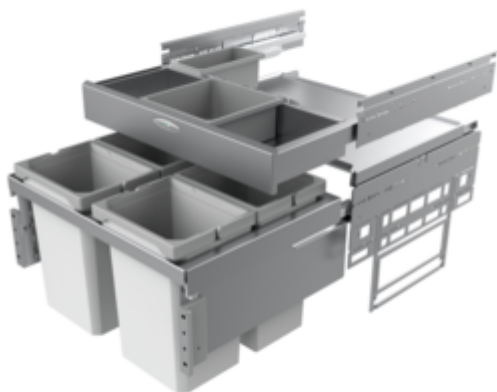

Cox[®] Base 360 S/600-4 met Base-Board

Productnummer: 8012376

Configuratie: zonder biologisch deksel, lichtgrijs, H 460 mm

Configuratie-opties

8012376 | zonder biologisch deksel, lichtgrijs, H 460 mm

8012377 | met biologisch deksel, lichtgrijs, H 460 mm

8013376 | zonder biologisch deksel, antraciet, H 460 mm

8013377 | met biologisch deksel, antraciet, H 460 mm

- ✓ Frontuittreksystemen
- ✓ volledig uittrekbaar
- ✓ 40 l
 - diepte van de geleidingrail 470 mm
 - afvalvolume 40 (4 x 10) l
 - techniek: volledig uittrekbaar
 - montage: kastwand en frontpaneel
 - met softintreksysteem en demping
 - 1 x 2,7 l en 1 x 1,2 l bewaardozen alsook 4 houders inbegrepen

[meer info...](#)

Technische gegevens

Type artikel	Systeem voor afvalinzameling	Volume/inhoud container 1	10 l
Hoogte	460 mm	Volume/inhoud container 2	10 l
Breed	600 mm	Volume/inhoud container 3	10 l
Kastbreedte	600 mm	Volume/inhoud container 4	10 l
Monteren/bevestigen	kastwand frontpaneel	Vorm	hoekig
Materiaal container	kunststof	Zacht sluiten	Ja
Aantal containers	4	Volume/inhoud container	10/10/10/10
Technologie openen	volledig uittrekbaar	Volume/capaciteit ladebak 1	2,7 l
Aantal containers in extra lade	2	Volume/capaciteit ladebak 2	1,2 l
Type afvalverzamelaar	Frontuittreksystemen	Biologisch deksel	Nee
Geleiderail diepte	470 mm	Vergrendelmechanisme	Met demper
Totaal volume	40 l		

Onderdelen

8011178	Biologische filter toerustset, Toebehoren, zwart
8010146	Volledig deksel, Toebehoren, zilver
8012320	Cox® systeembakje, Enkele emmer, lichtgrijs, 10 liter
8013146	Volledig deksel, Toebehoren, antraciet
8013363	Bewaarbox, Box voor benodigdheden, antraciet, 1,2 liter
8012362	Bewaarbox, Box voor benodigdheden, donkergrijs, 2,7 liter
8013362	Bewaarbox, Box voor benodigdheden, antraciet, 2,7 liter
8012363	Bewaarbox, Box voor benodigdheden, donkergrijs, 1,2 liter
8012364	Houder voor bewaarbox, Toebehoren, zilver