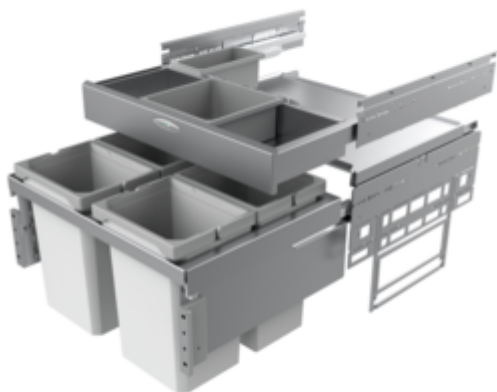

Cox[®] Base 360 S/600-4 met Base-Board

Productnummer: 8012376

Configuratie: zonder biologisch deksel, lichtgrijs, H 460 mm

Configuratie-opties

8012376 | zonder biologisch deksel, lichtgrijs, H 460 mm

8012377 | met biologisch deksel, lichtgrijs, H 460 mm

8013376 | zonder biologisch deksel, antraciet, H 460 mm

8013377 | met biologisch deksel, antraciet, H 460 mm

- ✓ Frontuittreksystemen
- ✓ volledig uittrekbaar
- ✓ 40 l
 - diepte van de geleidingrail 470 mm
 - afvalvolume 40 (4 x 10) liter
 - techniek: volledig uittrekbaar
 - montage: kastwand en frontpaneel
 - met softintreksysteem en demping
 - 1 x 2,7 l en 1 x 1,2 l bewaar dozen alsook 4 houders inbegrepen

[meer info...](#)

Technische gegevens

Type artikel	Systeem voor afvalinzameling	Totaal volume	40 l
Hoogte	460 mm	Volume/inhoud container 1	10 l
Breed	600 mm	Volume/inhoud container 2	10 l
Kastbreedte	600 mm	Volume/inhoud container 3	10 l
Monteren/bevestigen	kastwand frontpaneel	Volume/inhoud container 4	10 l
Materiaal container	kunststof	Vorm	hoekig
Aantal containers	4	Zacht sluiten	Ja
Technologie openen	volledig uittrekbaar	Volume/inhoud container	10/10/10/10
Aantal containers in extra lade	2	Volume/capaciteit ladebak 1	2,7 l
Type afvalverzamelaar	Frontuittreksystemen	Volume/capaciteit ladebak 2	1,2 l
CE-markering op het product	Nee	Biologisch deksel	Nee
Geleiderail diepte	470 mm	Vergrendelmechanisme	Met demper