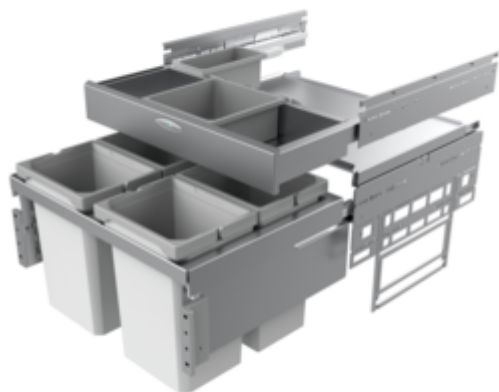

Cox[®] Base 360 S/600-4 met Base-Board

Productnummer: 8012376

Configuratie: zonder biologisch deksel, lichtgrijs, H 460 mm

Configuratie-opties

8012376 | zonder biologisch deksel, lichtgrijs, H 460 mm

8012377 | met biologisch deksel, lichtgrijs, H 460 mm

8013376 | zonder biologisch deksel, antraciet, H 460 mm

8013377 | met biologisch deksel, antraciet, H 460 mm

- ✓ Frontuittreksystemen
- ✓ volledig uittrekbaar
- ✓ 40 l
 - diepte van de geleidingrail 470 mm
 - afvalvolume 40 (4 x 10) liter
 - techniek: volledig uittrekbaar
 - montage: kastwand en frontpaneel
 - met softintreksysteem en demping
 - 1 x 2,7 l en 1 x 1,2 l bewaardozen alsook 4 houders inbegrepen

[meer info...](#)

Technische gegevens

Type artikel	Systeem voor afvalinzameling	Volume/inhoud container 1	10 l
Breed	600 mm	Volume/inhoud container 2	10 l
Kastbreedte	600 mm	Volume/inhoud container 3	10 l
Monteren/bevestigen	kastwand frontpaneel	Volume/inhoud container 4	10 l
Materiaal container	kunststof	Vorm	hoekig
Aantal containers	4	Zacht sluiten	Ja
Technologie openen	volledig uittrekbaar	Volume/inhoud container	10/10/10/10
Aantal containers in extra lade	2	Volume/capaciteit ladebak 1	2,7 l
Type afvalverzamelaar	Frontuittreksystemen	Volume/capaciteit ladebak 2	1,2 l
CE-markering op het product	Nee	Biologisch deksel	Nee
Geleiderail diepte	470 mm	Vergrendelmechanisme	Met demper
Totaal volume	40 l		