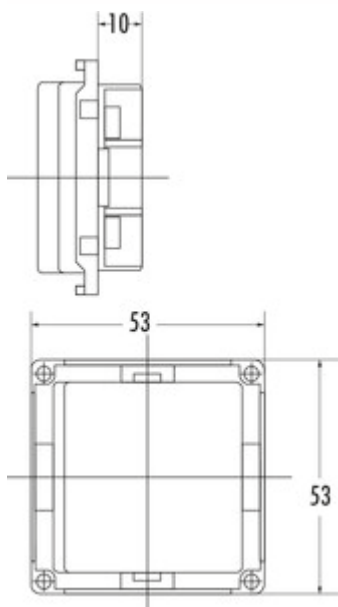

Tuimelschakelaar

Productnummer: 7013046

Configuratie: zilverkleurig

Configuratie-opties

7013046 | zilverkleurig

- ✓ Schakelaar
- contact eenpolige uitgang
- schakelspanning 230 V
- schakelstroomsterkte 16 A

[meer info...](#)

Technische gegevens

Type artikel	Schakelaar	Schakelstroom	16 A
Certificering	CE	Schakelspanning	230 V
Verder	contact eenpolige uitgang		