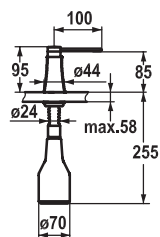

KWC-Nr.	Oberfläche
<b>Z.536.586.000</b>	ganzchrom
<b>Z.536.586.127</b>	decor steel

### Seifenspender KWC ZOE

- Nachfüllbar ohne Ausbau des Seifenbehälters
- Tischbohrung  $\varnothing 26$  mm
- Lieferumfang:
  - Pumpe
  - Seifenbehälter mit 350 ml Fassungsvermögen Z.635.713
- Separat bestellen (optional oder falls erforderlich):
  - Rosette Z.536.291.000 oder Z.536.292.700