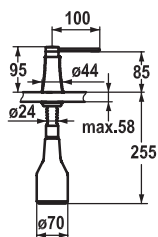

### Seifenspender KWC ZOE

- Nachfüllbar ohne Ausbau des Seifenbehälters
- Tischbohrung  $\varnothing 26$  mm
- Lieferumfang:
  - Pumpe
  - Seifenbehälter mit 350 ml Fassungsvermögen Z.635.713
- Separat bestellen (optional oder falls erforderlich):
  - Rosette Z.536.291.000 oder Z.536.292.700