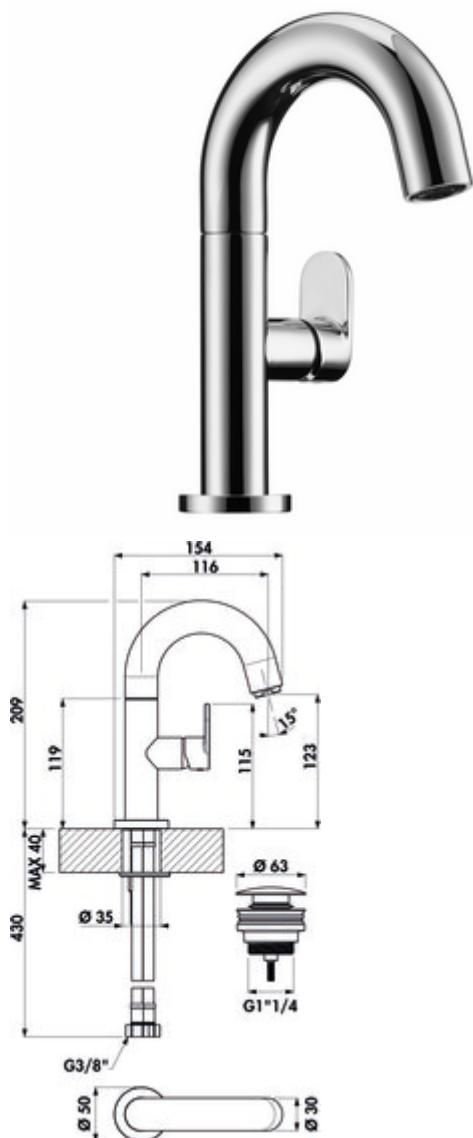

LINEA Sottile 1 Bad

Produktnummer: 5011293

Konfiguration: chrom, Hochdruck

Konfigurationsoptionen

5011293 | chrom, Hochdruck

5011294 | schwarz matt, Hochdruck

- ✓ Waschtischarmatur
- ✓ Hochdruck

Einhebelmischer. Mit Keramikkartusche. Mit Ablaufgarnitur Klick-Komfort.

— Schwenkbereich 360°

— Bohr-Ø 35 mm

[weitere Infos...](#)

Technische Daten

Artikeltyp	Waschtischarmatur	Material	Messing
Marke	LINEA	Garnitur	Mit Ablaufgarnitur Klick-Komfort (ohne Überlauf)
Anzahl Griffe	1	Arbeitsplattenstärke	40 mm
Aufbauhöhe gesamt	209 mm	Hahnlochanzahl	1
Ausladung	116 mm	Kartuschengröße	25 mm
Auslaufhöhe	123 mm	Mindestabstand Wand zu Mitte Hahnlochbohrung	5 mm
Bedienungsart	Hebel	Neigungswinkel Strahlregler	15 °
Bohrdurchmesser	35 mm	Durchflussmenge bei 3 bar (kalt)	6,48 l/min
Griffposition	seitlicher Hebel	Durchflussmenge bei 3 bar (heiß)	6,65 l/min
Kartusche mit keramischen Dichtscheiben	Ja	Durchflussmenge bei 3 bar (Spray-mix)	8,56 l/min
Schwenkbereich Auslauf	360°	Anschlussart	G 3/8" F
Armaturenart	Einhebelmischer	Anschlussgröße	DN 15
Betriebsdruck	Hochdruck	Anschlusschläuche	450 mm
Breite	50 mm		