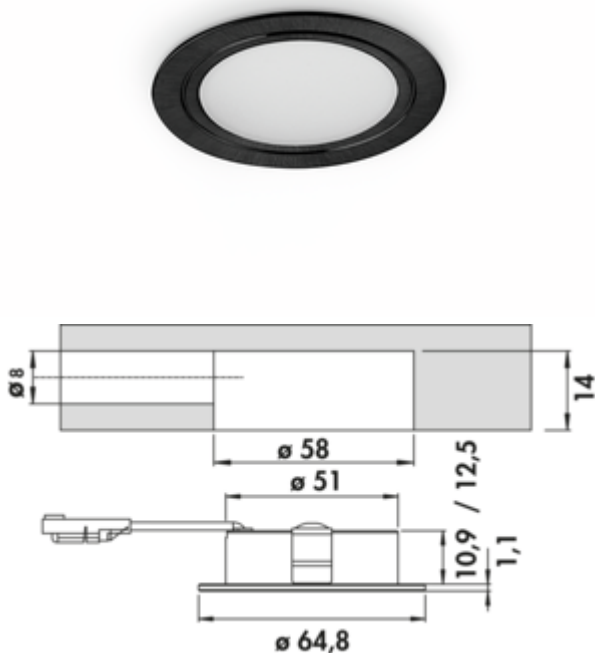

- ✓ Einbauleuchte
- ✓ Aufbauleuchte
- ✓ 4000 K neutralweiß

Einbauleuchte. Aluminiumgehäuse, Ausleuchtung ohne sichtbare LED-Punkte.

### Einzelleuchte ohne Schalter

- 4 Watt, 12 V, zwei Farbbereiche: **4000 K** neutralweiß, **3000 K** warmweiß
- 62 Lumen/Watt
- 2000 mm Zuleitung
- Bohr-Ø 58 mm

### Technische Daten

Artikeltyp	Leuchte	Leuchtmittel austauschbar	Nein
Höhe	1,1 mm	Lichtausbeute	62 Lumen/Watt
Breite	64,8 mm	Trafo / Konverter erforderlich	Ja, muss separat bestellt werden
Bohrdurchmesser	58 mm	Anschluss	einseitig
Oberfläche/Beschichtung	matt	Material Gehäuse	Aluminium
Montage/Befestigung	Unterschrankmontage (Hängeschrank/Regal) Einbaumontage	Farbe Gehäuse	schwarz matt
Energieeffizienzklasse	F	Außendurchmesser	64,8 mm
Schutzklasse	III	Homogenes Lichtfeld ohne sichtbare LED-Punkte	Ja
Schalter	Nein	Leuchtmittel enthalten	Ja
Form	rund	Länge der Zuleitung (primär)	2.000 mm
Leuchtmitteltyp	LED	Bauart Leuchte	Einbauleuchte Aufbauleuchte
Farbtemperatur	4000 K neutralweiß	Leistung Leuchtmittel	4 Watt