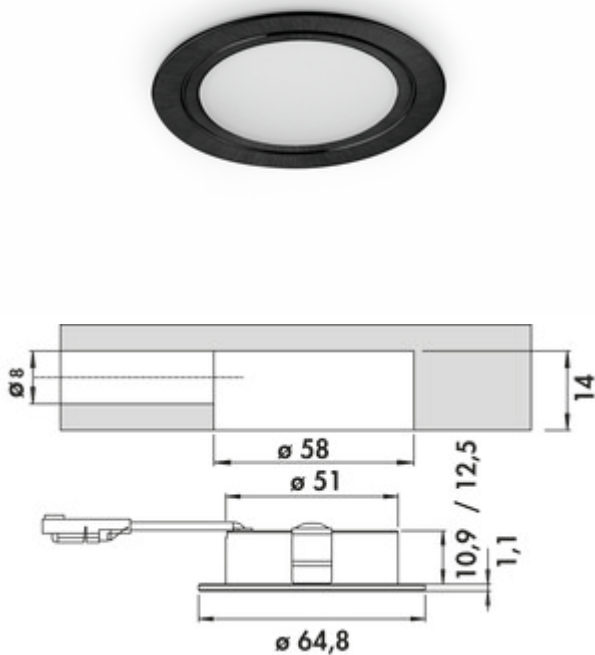

- ✓ Einbauleuchte
- ✓ Aufbauleuchte
- ✓ 4000 K neutralweiß

Einbauleuchte. Aluminiumgehäuse, Ausleuchtung ohne sichtbare LED-Punkte.

Einzelleuchte ohne Schalter

- 4 Watt, 12 V, zwei Farbbereiche: 4000 K neutralweiß, 3000 K warmweiß
- 62 Lumen/Watt
- 2000 mm Zuleitung
- Bohr-Ø 58 mm

Set-2,-3,-5 ohne Schalter bestehend aus:

- 2, 3 oder 5 Einzelleuchten ohne Schalter (7061325/7063359)
- 1 LED Konverter 20 (7062309)
- erweiterbar auf 5 Leuchten

Dieses Produkt enthält eine Lichtquelle der Energieeffizienzklasse F.

[weitere Infos...](#)

Technische Daten

Artikeltyp	Leuchte	Lichtausbeute	62 Lumen/Watt
Bohrdurchmesser	58 mm	Trafo / Konverter erforderlich	Ja, muss separat bestellt werden
Breite	64,8 mm	Anschluss	einseitig
Oberfläche/Beschichtung	matt	Material Gehäuse	Aluminium
Montage/Befestigung	Unterschrankmontage (Hängeschrank/Regal) Einbaumontage	Farbe Gehäuse	schwarz matt
Energieeffizienzklasse	F	Außendurchmesser	64,8 mm
Schutzklasse	III	Homogenes Lichtfeld ohne sichtbare LED-Punkte	Ja
Schalter	Nein	Leuchtmittel enthalten	Ja
Form	rund	Länge der Zuleitung (primär)	2.000 mm
Leuchtmitteltyp	LED	Bauart Leuchte	Einbauleuchte Aufbauleuchte
Farbtemperatur	4000 K neutralweiß	Leistung Leuchtmittel	4 Watt
Leuchtmittel austauschbar	Nein		

Zubehör

7061049	LED Verbindungsleitung, Verbindungselement, weiß, L 2000 mm
7061323	Anelli Aufbauring, Zubehör, schwarz matt, 15 mm
7062309	LED Konverter 20, grau
7051089	Funkfernbedienung, alufarbig
7062094	Slash Schalter, Schalter, Edelstahl
7053098	Rondo Aufbauschalte, Schalter, edelstahlfarbig
7053096	Rondo Aufbauschalte, Schalter, weiß
7031092	Netzanschlussleitung mit Blendenschalter, Schalter, weiß