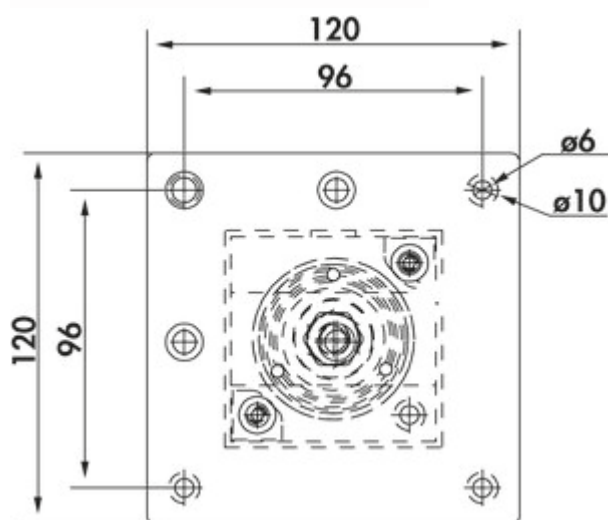

Connero 2

Productnummer: 3011110

Configuratie: zwart mat, H 1100 mm

Configuratie-opties

3011108 | zwart mat, H 720 mm

3011109 | zwart mat, H 870 mm

3011110 | zwart mat, H 1100 mm

✓ Steunvoet

✓ vierkant

✓ recht

Steunvoet. Vierkantig, niet inkortbaar.

— hoogte excl. 5 mm hoogteverstelling

— buis 70 x 70 mm

— kan met de hoek gelijk/in het midden gemonteerd worden

— met 2 geïntegreerde veiligheidscontactdozen

— snoer 1900 mm, met 3 aders, vrije uiteinden

— draagvermogen ca. 120 kg

[meer info...](#)

Technische gegevens

Type artikel	Steunvoet	Hoogteverstelling	5 mm
Eigenschappen	niet inkortbaar	Versie ondersteuningselement	recht
Vorm	vierkant	Aantal geïntegreerde SCHUKO stopcontacten	2
Draagkracht	120 kg	Buisafmeting	70 x 70 mm
Lengte van de toevoerleiding (primair)	1.900 mm	Montagehoogte op console	2 mm

Maatschets (PDF)

Kundenzzeichnung	MaÙe in mm Dimensions in millimeters	Weitergabe und Vervielfältigung, sowie Verwertung und Mitteilung dieser Zeichnung ist nicht gestattet, soweit nicht ausdrücklich erlaubt. Alle Rechte vorbehalten!		Maßstab Scale 1:4	Menge Quantity 1
				Rohstoff/Raw material	.
-	-	Datum Date	Name Name	Benennung/Designation	
		Bearb. 19.12.25	CM	StützfüÙe	
		Gepr.		Connero 2 H1100	
		Check		Sachnummer/Part-No.	
		Naber GmbH Enschedeestr. 24 48529 Nordhorn +49 5921-704-0		.	
Ausg. Issue	Anderung Modification	Datum Date	Name Name		