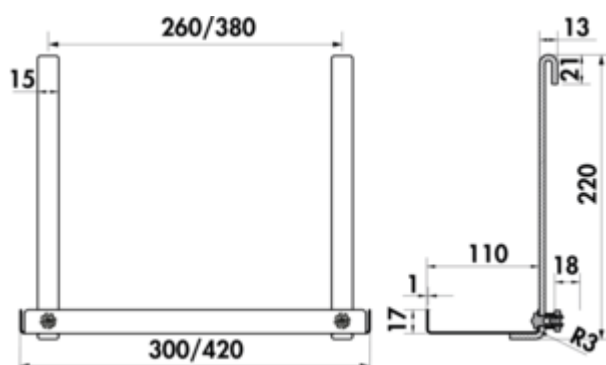

Cast legbord

Productnummer: 8042103

Configuratie: B 300 mm

Configuratie-opties

8042103 | B 300 mm

8042104 | B 420 mm

- ✓ Opbergelement
- ✓ hoekig
- antraciet
- 220 x 138 mm (H x D)

[meer info...](#)

Technische gegevens

Type artikel	Opbergelement	Vorm	hoekig
Hoogte	220 mm	Aantal opslagelementen	1
Breed	300 mm		