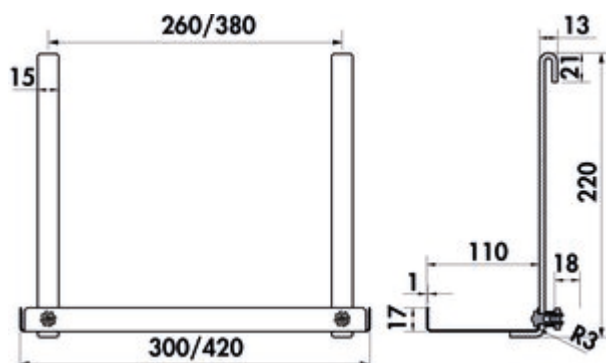

Cast legbord

Productnummer: 8042103

Configuratie: B 300 mm

Configuratie-opties

8042103 | B 300 mm

8042104 | B 420 mm

- ✓ Opbergelement
- ✓ hoekig
- antraciet
- 220 x 138 mm (H x D)

[meer info...](#)

Technische gegevens

Type artikel	Opbergelement	Vorm	hoekig
Hoogte	220 mm	Aantal opslagelementen	1
Breed	300 mm		

Accessoires

8042100	Cast set, Relingsysteem, B 600 mm, incl. 4 haken
8042101	Cast set, Relingsysteem, B 900 mm, incl. 6 haken
8042102	Cast set, Relingsysteem, B 1200 mm, incl. 6 haken
8042103	Cast legbord, Opbergelement, B 300 mm
8042104	Cast legbord, Opbergelement, B 420 mm
8042105	Cast papierrollenhouder, Relingsysteem, antraciet
8042106	Cast haak, Relingsysteem, antraciet