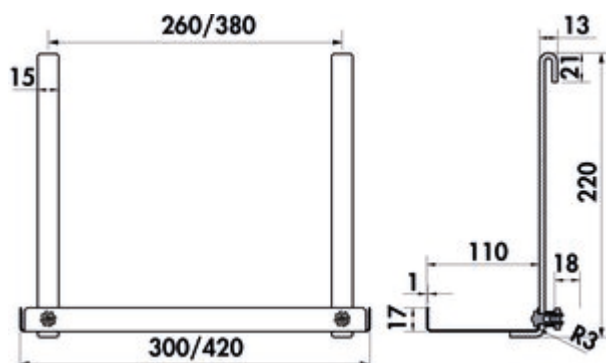

## Cast legbord

Productnummer: 8042103

Configuratie: B 300 mm

### Configuratie-opties

8042103 | B 300 mm

8042104 | B 420 mm

- ✓ Opbergelement
- ✓ hoekig
- antraciet
- 220 x 138 mm (H x D)

[meer info...](#)

### Technische gegevens

Type artikel	Opbergelement	Vorm	hoekig
Breed	300 mm	Aantal opslagelementen	1