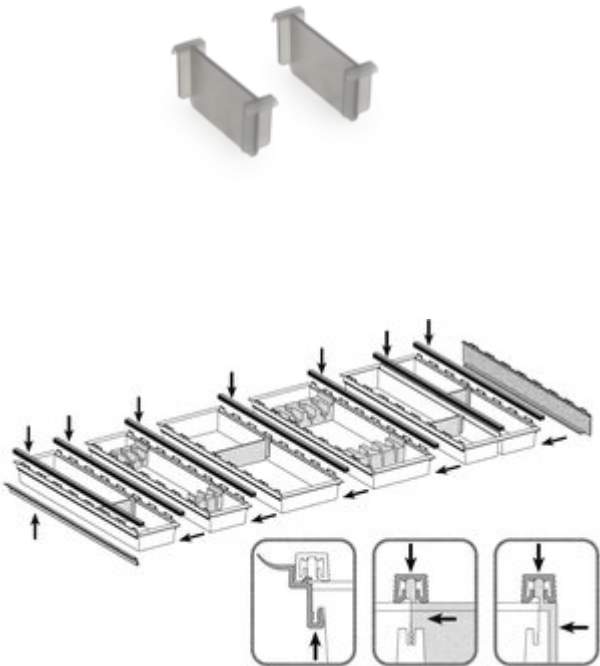

Cuisio Trennstege/Seitenabschluss 3

Produktnummer: 8034229

Konfiguration: Trennstege, für 200er Schale

Konfigurationsoptionen

8034227 | Trennstege, für 100er Schale

8034228 | Trennstege, für 150er Schale

8034229 | Trennstege, für 200er Schale

8034230 | Seitenabschluss

✓ Besteckeinsatz

✓ Kunststoff

Graphit-transluzent.

[weitere Infos...](#)

Technische Daten

Artikeltyp	Besteckeinsatz	geeignet für	für 200er Schale
Material	Kunststoff		