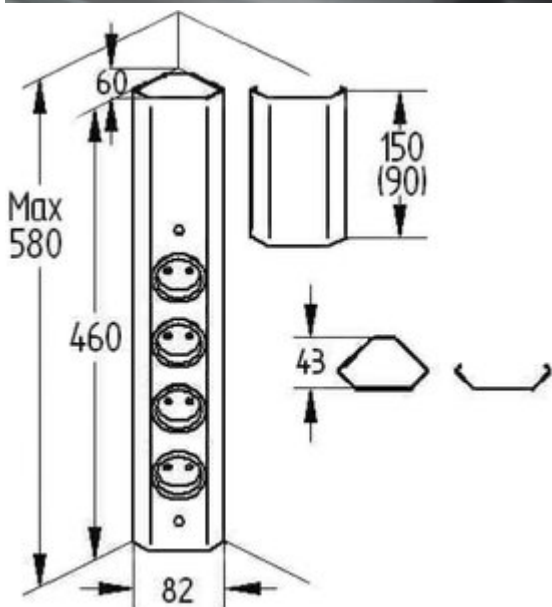

Mira Eck small 1

Produktnummer: 7053093

Konfiguration: Edelstahl

Konfigurationsoptionen

7053093 | Edelstahl

7053237 | schwarz matt

- ✓ Ecksteckdosenelement
- ✓ 4 x Schuko Steckdose
- ✓ eckig

Eck-Steckdosenelement. 4-fach.

- Gehäuse in kompakter Bauform mit teleskopierbarem Ausgleichsstück
- 240 V/16 A
- 460–580 x 59 x 59 mm (H x B x T)
- 2000 mm Netzanschlussleitung, Schuko Stecker lose beigelegt
- Kabelausslass hinten oben

[weitere Infos...](#)

Technische Daten

Artikeltyp	Steckdosenelement	Netzstecker lose beigelegt	Ja
Breite	82 mm	Länge der Zuleitung (primär)	2.000 mm
Montage/Befestigung	Eckmontage	Farbe Steckdose	schwarz
Netzspannung	240 V/16 A	Kabelausslass	Kabelausslass hinten oben
Zertifizierung	CE	Teleskopfunktion	mit teleskopierbarem Ausgleichsstück
Eigenschaften	rostfrei	Ausführung Steckdosen	4 x Schuko Steckdose
Form	eckig	Art des Steckdosenelements	Ecksteckdosenelement
Material Gehäuse	Edelstahl	Anzahl Steckdosen (gesamt)	4