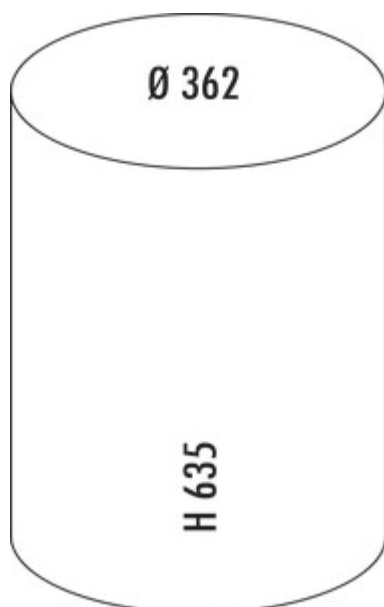

WESCO® Baseboy® 20

Numéro de produit: 8011516

Configuration: blanc mat

Options de configuration

- 8011511 | rouge
- 8011512 | graphite
- 8011513 | amande
- 8011514 | noir
- 8011515 | noir mat
- 8011516 | blanc mat
- 8011517 | graphite mat
- 8011518 | sable mat
- 8011680 | argenté neuf

- ✓ Poubelles indépendantes
- ✓ mécanisme de pédale
- ✓ 20 l
- capacité 20 litres
- corps et couvercle en tôle d'acier thermolaquée
- insert en métal
- pédale en métal avec une surface en caoutchouc
- anneau de sol en matière plastique

[plus d'infos...](#)

Fiche technique

| | | | |
|--|-----------------------------------|--------------------------------------|--|
| Type d'article | Poubelle indépendantes | Aptitude au lave-vaisselle | Ne passe pas au lave-vaisselle |
| Marque | WESCO® | Hauteur de l'insert | 464 mm |
| Largeur | 362 mm | Largeur d'utilisation | 244 mm |
| Matériau | tôle d'acier revêtue par poudrage | Matériau Insert | métal |
| Couvercle | Oui | Volume/contenu du récipient | 20 |
| Type de couvercle(s) | Couvercle de fermeture | Dimensions de la poubelle (Wesco.de) | 635 x 362 |
| Technique d'ouverture | mécanisme de pédale | Mécanisme de fermeture | Avec amortisseur |
| Type de construction Collecteur de déchets | Poubelles indépendantes | Matériau de la marche | Métal avec surface en caoutchouc |
| Volume total | 20 l | Sol | Le bord en plastique en bas protège le sol |
| Volume/contenu du récipient 1 | 20 l | Ancienne no de Commande Wesco | 134531-74 |
| Forme | rond | | |