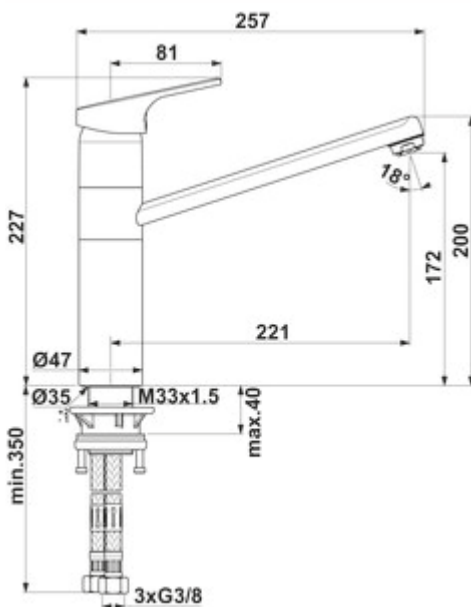

Ideal Standard Cerafit 3

Produktnummer: 5024155
 Konfiguration: chrom, Niederdruck

Konfigurationsoptionen

- 5024154 | chrom, Hochdruck
- 5024155 | chrom, Niederdruck

- ✓ Spültischarmatur
- ✓ Niederdruck
- ✓ mit schwenkbarem Rohrauslauf

Einhebelmischer. Mit schwenkbarem Rohrauslauf und Keramikkartusche.

— Schwenkbereich 360°

— Bohr-Ø 35 mm

German
Engineering

[weitere Infos...](#)

Technische Daten

Artikeltyp	Spültischarmatur	Kartusche mit keramischen Dichtscheiben	Ja
Marke	Ideal Standard	Schwenkbereich Auslauf	360°
Höhe	228 mm	Armaturenart	Einhebelmischer
Breite	47 mm	Betriebsdruck	Niederdruck
Anzahl Griffe	1	Material	Messing
Aufbauhöhe gesamt	228 mm	Arbeitsplattenstärke	40 mm
Ausladung	221 mm	Hahnlochanzahl	1
Auslauf	mit schwenkbarem Rohrauslauf	Kartuschengröße	38 mm
Auslaufhöhe	174 mm	Temperaturbegrenzer/Verbrühschutz	Ja
Bedienungsart	Hebel	Innengewinde Strahlregler	3/8"
Griffposition	oben	Neigungswinkel Strahlregler	18 °
Hebellänge	81 mm	Durchflussmenge bei 3 bar (kalt)	6 l/min

Zubehör

5031005

Schmutzfilter Ecco 1, 3/8", chrom