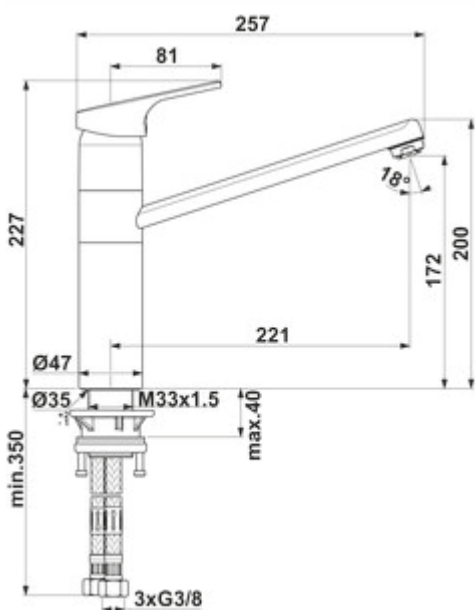

Ideal Standard Cerafit 3

Produktnummer: 5024155
Konfiguration: chrom, Niederdruck

Konfigurationsoptionen

5024154 | chrom, Hochdruck
5024155 | chrom, Niederdruck

- ✓ Spültischarmatur
- ✓ Niederdruck
- ✓ mit schwenkbarem Rohrauslauf

Einhebelmischer. Mit schwenkbarem Rohrauslauf und Keramikkartusche.

— Schwenkbereich 360°

— Bohr-Ø 35 mm

German
Engineering

[weitere Infos...](#)

Technische Daten

Artikeltyp	Spültischarmatur	Armaturenart	Einhebelmischer
Marke	Ideal Standard	Betriebsdruck	Niederdruck
Anzahl Griffe	1	Breite	47 mm
Aufbauhöhe gesamt	228 mm	Material	Messing
Ausladung	221 mm	Arbeitsplattenstärke	40 mm
Auslauf	mit schwenkbarem Rohrauslauf	Hahnlochanzahl	1
Auslaufhöhe	174 mm	Kartuschengröße	38 mm
Bedienungsart	Hebel	Temperaturbegrenzer/Verbrühschutz	Ja
Griffposition	oben	federgeführte Schlauchbrause	Nein
Hebellänge	81 mm	Innengewinde Strahlregler	3/8"
Kartusche mit keramischen Dichtscheiben	Ja	Neigungswinkel Strahlregler	18 °
Schwenkbereich Auslauf	360°	Durchflussmenge bei 3 bar (kalt)	6 l/min

Zubehör

5031005

Schmutzfilter Ecco 1, 3/8", chrom