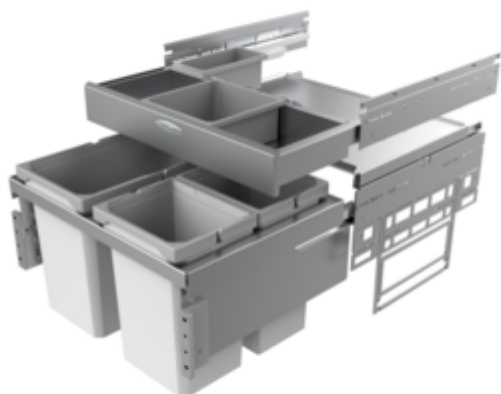

Cox® Base 360 S/600-3 avec Base-Board

Numéro de produit: 8012374

Configuration: sans couvercle bio, gris clair, H 460 mm

Options de configuration

- 8012374 | sans couvercle bio, gris clair, H 460 mm
- 8012375 | avec couvercle bio, gris clair, H 460 mm
- 8013374 | sans couvercle bio, anthracite, H 460 mm
- 8013375 | avec couvercle bio, anthracite, H 460 mm

- ✓ Système de tiroirs à casseroles
- ✓ extraction totale
- ✓ 42 l
 - profondeur du rail de guidage 470 mm
 - capacité 42 (2 x 10/1 x 22) l
 - technique: sortie totale
 - montage: paroi de l'armoire et bandeau frontal
 - pour des parois latérales de 16/19 mm
 - avec entrée soft et amortissement
 - boîtes de rangement de 1 x 2,7 l et 1 x 1,2 l et 4 fixations incluses

[plus d'infos...](#)

Fiche technique

Type d'article	Système de collecte des déchets	Volume/contenu du récipient 2	10 l
Hauteur	460 mm	Volume/contenu du récipient 3	10 l
Largeur	600 mm	Forme	angulaire
Montage/fixation	sur la paroi du meuble bandeau de la façade	Hauteur d'installation	460 mm
Matériau du récipient	plastique	Retrait immédiat	Oui
Nombre de récipients	3	Pour épaisseur de paroi latérale	16/19 mm
Technique d'ouverture	extraction totale	Volume/contenu du récipient	22/10/10
Nombre de récipients dans le tiroir supplémentaire	2	Volume/contenu du bac à tiroirs 1	2,7 l
Type de construction Collecteur de déchets	Système de tiroirs à casseroles déchets	Volume/contenu du bac à tiroirs 2	1,2 l
Largeur de l'armoire	600 mm	Profondeur d'encastrement	400 mm
Profondeur du rail de guidage	470 mm	Couvercle bio	Non
Volume total	42 l	Mécanisme de fermeture	Avec amortisseur
Volume/contenu du récipient 1	22 l		