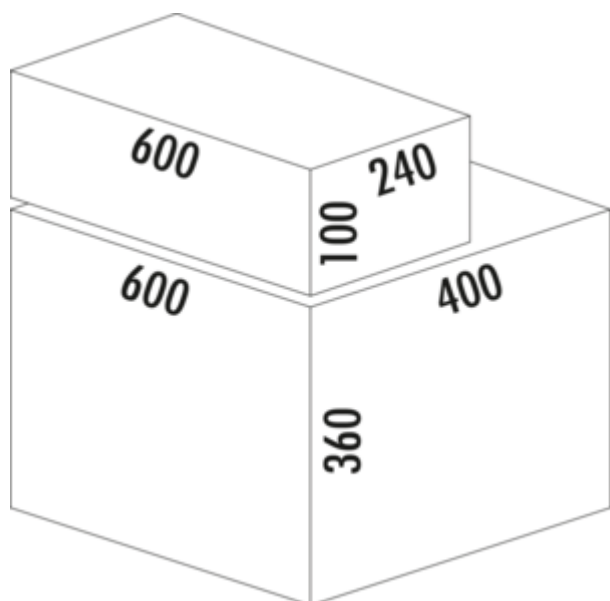

Cox® Base 360 S/600-3 avec Base-Board

Numéro de produit: 8012374

Configuration: sans couvercle bio, gris clair, H 460 mm

Options de configuration

- 8012374 | sans couvercle bio, gris clair, H 460 mm
- 8012375 | avec couvercle bio, gris clair, H 460 mm
- 8013374 | sans couvercle bio, anthracite, H 460 mm
- 8013375 | avec couvercle bio, anthracite, H 460 mm

- ✓ Système de tiroirs à casseroles
- ✓ extraction totale
- ✓ 42 l
 - profondeur du rail de guidage 470 mm
 - capacité 42 (2 x 10/1 x 22) l
 - technique: sortie totale
 - montage: paroi de l'armoire et bandeau frontal
 - pour des parois latérales de 16/19 mm
 - avec entrée soft et amortissement
 - boîtes de rangement de 1 x 2,7 l et 1 x 1,2 l et 4 fixations incluses

[plus d'infos...](#)

Fiche technique

Type d'article	Système de collecte des déchets	Volume/contenu du récipient 2	10 l
Hauteur	460 mm	Volume/contenu du récipient 3	10 l
Largeur	600 mm	Forme	angulaire
Montage/fixation	sur la paroi du meuble bandeau de la façade	Hauteur d'installation	460 mm
Matériau du récipient	plastique	Retrait immédiat	Oui
Nombre de récipients	3	Pour épaisseur de paroi latérale	16/19 mm
Technique d'ouverture	extraction totale	Volume/contenu du récipient	22/10/10
Nombre de récipients dans le tiroir supplémentaire	2	Volume/contenu du bac à tiroirs 1	2,7 l
Type de construction Collecteur de déchets	Système de tiroirs à casseroles déchets	Volume/contenu du bac à tiroirs 2	1,2 l
Largeur de l'armoire	600 mm	Profondeur d'encastrement	400 mm
Profondeur du rail de guidage	470 mm	Couvercle bio	Non
Volume total	42 l	Mécanisme de fermeture	Avec amortisseur
Volume/contenu du récipient 1	22 l		