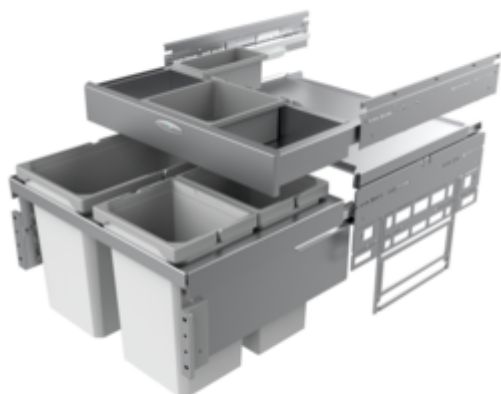

Cox® Base 360 S/600-3 avec Base-Board

Numéro de produit: 8012374

Configuration: sans couvercle bio, gris clair, H 460 mm

Options de configuration

8012374 | sans couvercle bio, gris clair, H 460 mm

8012375 | avec couvercle bio, gris clair, H 460 mm

8013374 | sans couvercle bio, anthracite, H 460 mm

8013375 | avec couvercle bio, anthracite, H 460 mm

- ✓ Système de tiroirs à casseroles
- ✓ extraction totale
- ✓ 42 l
 - profondeur du rail de guidage 470 mm
 - capacité 42 (2 x 10/1 x 22) litres
 - technique: sortie totale
 - montage: paroi de l'armoire et bandeau frontal
 - avec entrée soft et amortissement
 - boîtes de rangement de 1 x 2,7 l et 1 x 1,2 l et 4 fixations incluses

[plus d'infos...](#)

Fiche technique

Type d'article	Système de collecte des déchets	Volume total	42 l
Largeur	600 mm	Volume/contenu du récipient 1	22 l
Montage/fixation	sur la paroi du meuble bandeau de la façade	Volume/contenu du récipient 2	10 l
Matériau du récipient	plastique	Volume/contenu du récipient 3	10 l
Nombre de récipients	3	Forme	angulaire
Technique d'ouverture	extraction totale	Retrait immédiat	Oui
Nombre de récipients dans le tiroir supplémentaire	2	Volume/contenu du récipient	22/10/10
Type de construction Collecteur de déchets	Système de tiroirs à casseroles	Volume/contenu du bac à tiroirs 1	2,7 l
Marquage CE sur le produit	Non	Volume/contenu du bac à tiroirs 2	1,2 l
Largeur de l'armoire	600 mm	Couvercle bio	Non
Profondeur du rail de guidage	470 mm	Mécanisme de fermeture	Avec amortisseur