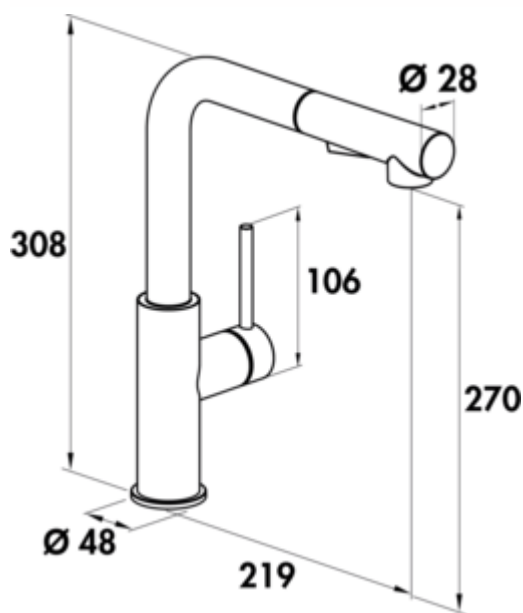

SERVIZIO Namor® 4 Fensterarmatur

Produktnummer: 5025036

Konfiguration: schwarz matt, Hochdruck

Konfigurationsoptionen

5025035 | Edelstahl, Hochdruck

5025036 | schwarz matt, Hochdruck

- ✓ Spültischarmatur
- ✓ Hochdruck
- ✓ energiesparende Kaltstart-Funktion

Einhebelmischer. Mit **schwenk-/herausziehbarer** Schlauchbrause (Strahl/Brause umstellbar), seitlichem Hebel, Laminarstrahlregler und Keramikkartusche.

- Höhe gekippt nur 50 mm
- Schwenkbereich 120°
- Bohr-Ø 35 mm
- entspricht der deutschen und europäischen Trinkwasserverordnung/-richtlinie

[weitere Infos...](#)

Technische Daten

Artikeltyp	Spültischarmatur	Armaturenart	Einhebelmischer
Marke	SERVIZIO	Betriebsdruck	Hochdruck
Höhe	308 mm	Material	Edelstahl
Breite	48 mm	Oberfläche/Beschichtung	pulverbeschichtet
Anzahl Griffe	1	Fensterarmatur	Ja
Ausladung	219 mm	Schwenkbereich Griff	0 °
Auslaufhöhe	270 mm	Hahnlochanzahl	1
Bedienungsart	Hebel	ECO-Funktion	energiesparende Kaltstart-Funktion
Bohrdurchmesser	35 mm	Strahl/Brause umstellbar	Ja
Griffposition	seitlicher Hebel	Länge Brauseschlauch	820 mm
Hebellänge	106 mm	Höhe gekippt	50 mm
Kartusche mit keramischen Dichtscheiben	Ja	Art der Schlauchbrause	mit schwenk-/herausziehbarer Schlauchbrause (Strahl/Brause umstellbar)
Schwenkbereich Auslauf	120°	Anschlusschläuche	820 mm
Strahlart	Laminarstrahl		