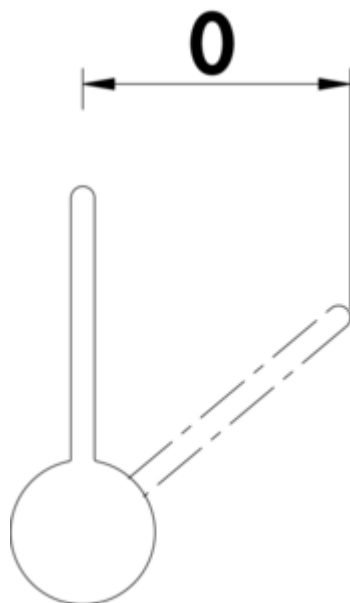

SERVIZIO Namor® 4 Fensterarmatur

Produktnummer: 5025036

Konfiguration: schwarz matt, Hochdruck

Konfigurationsoptionen

5025035 | Edelstahl, Hochdruck

5025036 | schwarz matt, Hochdruck

- ✓ Spültischarmatur
- ✓ Hochdruck
- ✓ energiesparende Kaltstart-Funktion

Einhebelmischer. Mit **schwenk-/herausziehbarer** Schlauchbrause (Strahl/Brause umstellbar), seitlichem Hebel, Laminarstrahlregler und Keramikkartusche.

- Höhe gekippt nur 50 mm
- Schwenkbereich 120°
- Bohr-Ø 35 mm
- entspricht der deutschen und europäischen Trinkwasserverordnung/-richtlinie

[weitere Infos...](#)

Technische Daten

Artikeltyp	Spültischarmatur	Armaturenart	Einhebelmischer
Marke	SERVIZIO	Betriebsdruck	Hochdruck
Höhe	308 mm	Material	Edelstahl
Breite	48 mm	Oberfläche/Beschichtung	pulverbeschichtet
Anzahl Griffe	1	Fensterarmatur	Ja
Ausladung	219 mm	Schwenkbereich Griff	0 °
Auslaufhöhe	270 mm	Hahnlochanzahl	1
Bedienungsart	Hebel	ECO-Funktion	energiesparende Kaltstart-Funktion
Bohrdurchmesser	35 mm	Strahl/Brause umstellbar	Ja
Griffposition	seitlicher Hebel	Länge Brauseschlauch	820 mm
Hebellänge	106 mm	Höhe gekippt	50 mm
Kartusche mit keramischen Dichtscheiben	Ja	Art der Schlauchbrause	mit schwenk-/herausziehbarer Schlauchbrause (Strahl/Brause umstellbar)
Schwenkbereich Auslauf	120°	Anschlusschläuche	820 mm
Strahlart	Laminarstrahl		