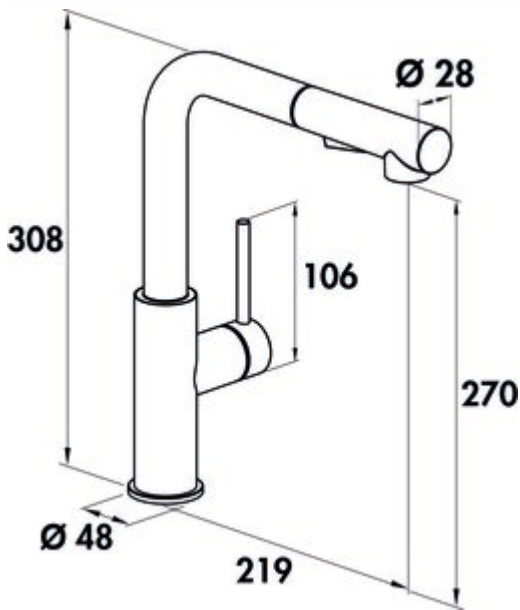

SERVIZIO Namor® 4 Fensterarmatur

Produktnummer: 5025036

Konfiguration: schwarz matt, Hochdruck

Konfigurationsoptionen

5025035 | Edelstahl, Hochdruck

5025036 | schwarz matt, Hochdruck

- ✓ Spültischarmatur
- ✓ Hochdruck
- ✓ energiesparende Kaltstart-Funktion

Einhebelmischer. Mit schwenk-/herausziehbarer Schlauchbrause (Strahl/Brause umstellbar), seitlichem Hebel, Laminarstrahlregler und Keramikkartusche.

- Höhe gekippt nur 50 mm
- Schwenkbereich 120°
- Bohr-Ø 35 mm
- entspricht der deutschen und europäischen Trinkwasserverordnung/-richtlinie

[weitere Infos...](#)

Technische Daten

Artikeltyp	Spültischarmatur	Breite	48 mm
Marke	SERVIZIO	Material	Edelstahl
Anzahl Griffe	1	Oberfläche/Beschichtung	pulverbeschichtet
Ausladung	219 mm	Fensterarmatur	Ja
Auslaufhöhe	270 mm	Schwenkbereich Griff	0 °
Bedienungsart	Hebel	Hahnlochanzahl	1
Bohrdurchmesser	35 mm	ECO-Funktion	energiesparende Kaltstart-Funktion
Griffposition	seitlicher Hebel	Strahl/Brause umstellbar	Ja
Hebellänge	106 mm	Länge Brauseschlauch	820 mm
Kartusche mit keramischen Dichtscheiben	Ja	Höhe gekippt	50 mm
Schwenkbereich Auslauf	120°	Art der Schlauchbrause	mit schwenk-/herausziehbarer Schlauchbrause (Strahl/Brause umstellbar)
Strahlart	Laminarstrahl	Anschlusschläuche	820 mm
Armaturenart	Einhebelmischer	Höhe	308 mm
Betriebsdruck	Hochdruck		