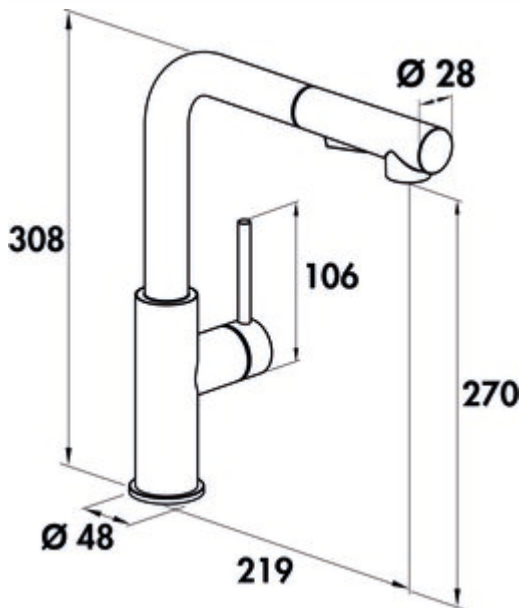

SERVIZIO Namor® 4 Fensterarmatur

Produktnummer: 5025036

Konfiguration: schwarz matt, Hochdruck

Konfigurationsoptionen

5025035 | Edelstahl, Hochdruck

5025036 | schwarz matt, Hochdruck

- ✓ Spültischarmatur
- ✓ Hochdruck
- ✓ energiesparende Kaltstart-Funktion

Einhebelmischer. Mit schwenk-/herausziehbarer Schlauchbrause (Strahl/Brause umstellbar), seitlichem Hebel, Laminarstrahlregler und Keramikkartusche.

- Höhe gekippt nur 50 mm
- Schwenkbereich 120°
- Bohr-Ø 35 mm
- entspricht der deutschen und europäischen Trinkwasserverordnung/-richtlinie

[weitere Infos...](#)

Technische Daten

Artikeltyp	Spültischarmatur	Betriebsdruck	Hochdruck
Marke	SERVIZIO	Breite	48 mm
Anzahl Griffe	1	Material	Edelstahl
Ausladung	219 mm	Oberfläche/Beschichtung	pulverbeschichtet
Auslaufhöhe	270 mm	Fensterarmatur	Ja
Bedienungsart	Hebel	Schwenkbereich Griff	0 °
Bohrdurchmesser	35 mm	Hahnlochanzahl	1
Griffposition	seitlicher Hebel	ECO-Funktion	energiesparende Kaltstart-Funktion
Hebellänge	106 mm	Strahl/Brause umstellbar	Ja
Kartusche mit keramischen Dichtscheiben	Ja	Länge Brauseschlauch	820 mm
Schwenkbereich Auslauf	120°	Höhe gekippt	50 mm
Strahlart	Laminarstrahl	Art der Schlauchbrause	mit schwenk-/herausziehbarer Schlauchbrause (Strahl/Brause umstellbar)
Armaturenart	Einhebelmischer	Anschlusschläuche	820 mm