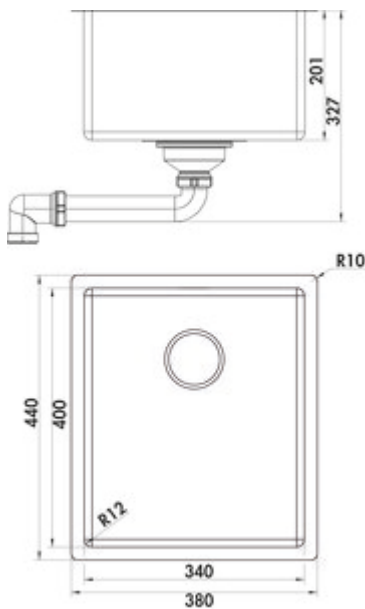

Corno Piu PFU2

Numéro de produit: 1013124

Configuration: acier inox

Options de configuration

1013124 | acier inox

1041133 | lot (bac et robinetterie Mio 3)

- ✓ Evier encastrable
- ✓ Evier à bord affleurant
- ✓ Bac à encastrer par le bas

Evier encastrable/à encastrer par le bas. Bac individuel. Robinetterie de vidage et de trop-plein 3 1/2" pour l'évier et soupape à tamis affleurant le sol. En cas d'utilisation des pinces de fixation jointes, la largeur d'encastrement nécessaire s'élève à env. resp. 30 mm par côté pour l'évier encastrable par le bas.

Bord plat: également adapté pour le montage affleurant

— adapté pour plans de travail d'une épaisseur de 10–40 mm (évier encastrable) et 20 mm (évier à encastrer par le bas)

— dimension de découpe env. 370 x 430 mm (évier encastrable)

— dimension de découpe env. 340 x 400 mm (évier à encastrer par le bas)

[plus d'infos...](#)

Fiche technique

Type d'article	Evier	Remarque	en cas d'utilisation des pinces de fixation jointes, la largeur d'encastrement nécessaire s'élève à env. resp. 30 cm par côté pour l'évier encastrable par le bas
Largeur	380 mm	Excentrique	Soupape d'écoulement et de trop-plein
Matériau	acier inox	Épaisseur du plan de travail	Les éviers sont adaptés pour plans de travail d'une épaisseur de 10–40 mm (évier encastrable) et à partir de 20 mm (évier à encastrer par le bas)
Ventilart	3 1/2" Vanne à panier à ras du sol	Largeur de l'armoire	450 mm
Débordement	Trop-plein dans le bassin principal	Dimension de découpe	env. 370 x 430 mm (évier encastrable avec bac individuel) env. 340 x 400 mm (évier à encastrer par le bas)