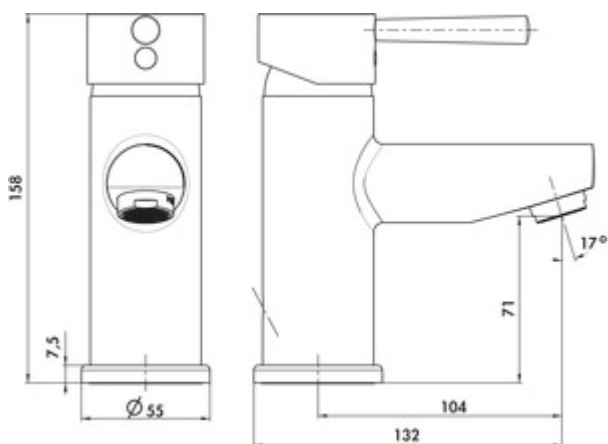

LINEA Kardon 1 Bad

Produktnummer: 5011084

Konfiguration: chrom, Hochdruck

Konfigurationsoptionen

5011084 | chrom, Hochdruck

- ✓ Waschtischarmatur
- ✓ Hochdruck
- ✓ CLICK-Kartusche

Einhebelmischer. Mit Zugstangen-Ablaufgarnitur 1¼", Keramikkartusche, ECO-Funktion (CLICK-Kartusche) und Verbrühsschutz.

— Bohr-Ø 35 mm

[weitere Infos...](#)

Technische Daten

Artikeltyp	Waschtischarmatur	Kartusche mit keramischen Dichtscheiben	Ja
Marke	LINEA	Armaturenart	Einhebelmischer
Höhe	158 mm	Betriebsdruck	Hochdruck
Breite	55 mm	Material	Messing
Anzahl Griffe	1	Garnitur	Mit Zugstangen-Ablaufgarnitur 1¼"
Aufbauhöhe gesamt	158 mm	Hahnlochanzahl	1
Ausladung	104 mm	ECO-Funktion	CLICK-Kartusche
Auslaufhöhe	71 mm	Temperaturbegrenzer/Verbrühsschutz	Ja
Bedienungsart	Hebel	Neigungswinkel Strahlregler	17 °
Bohrdurchmesser	35 mm	Max. Durchflussmenge bei 3 bar	11,3 l/min
Griffposition	oben		