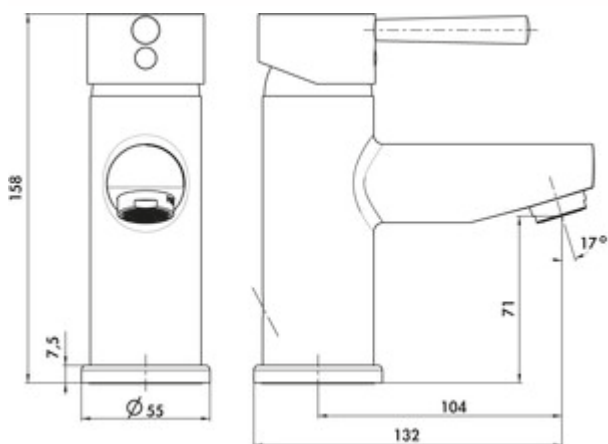

## LINEA Kardon 1 Bad

Produktnummer: 5011084  
Konfiguration: chrom, Hochdruck

### Konfigurationsoptionen

5011084 | chrom, Hochdruck

- ✓ Waschtischarmatur
- ✓ Hochdruck
- ✓ CLICK-Kartusche

Einhebelmischer. Mit Zugstangen-Ablaufgarnitur 1¼", Keramikkartusche, ECO-Funktion (CLICK-Kartusche) und Verbrühschutz.

— Bohr-Ø 35 mm

[weitere Infos...](#)

### Technische Daten

Artikeltyp	Waschtischarmatur	Armaturenart	Einhebelmischer
Marke	LINEA	Betriebsdruck	Hochdruck
Anzahl Griffe	1	Breite	55 mm
Aufbauhöhe gesamt	158 mm	Material	Messing
Ausladung	104 mm	Garnitur	Mit Zugstangen-Ablaufgarnitur 1¼"
Auslaufhöhe	71 mm	Hahnlochanzahl	1
Bedienungsart	Hebel	ECO-Funktion	CLICK-Kartusche
Bohrdurchmesser	35 mm	Temperaturbegrenzer/Verbrühschutz	Ja
Griffposition	oben	Neigungswinkel Strahlregler	17 °
Kartusche mit keramischen Dichtscheiben	Ja	Max. Durchflussmenge bei 3 bar	11,3 l/min