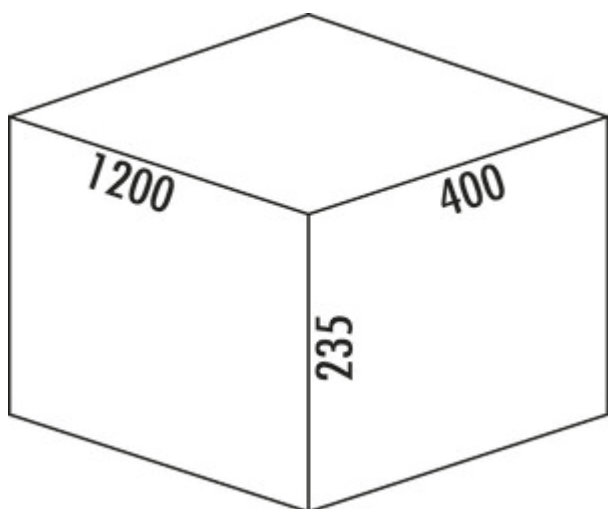

## Cox® Box 235 S/1200-6

Numéro de produit: 8012441

Configuration: gris clair

### Options de configuration

8012441 | gris clair

- ✓ Dispositifs d'extraction existants
- ✓ extraction totale
- ✓ 58 l

Pour le montage sur des sorties existantes. Avec tapis anti-glisse insérable et couvercle complet fixe.

— capacité 58 (2 x 13/2 x 10/2 x 6) litres

— hauteur du seau 216 mm

— hauteur totale 235 mm

— Le couvercle total peut être monté derrière la façade supérieure pour gagner de la place.

— adapté pour Cox Work® bac d'ustensiles

### Fiche technique

Type d'article	Système de collecte des déchets	Largeur de l'armoire	1200 mm
Hauteur	235 mm	Volume total	58 l
Largeur	1.200 mm	Volume/contenu du récipient 1	13 l
Montage/fixation	sur des sorties existantes	Volume/contenu du récipient 2	13 l
Matériau du récipient	plastique	Volume/contenu du récipient 3	10 l
Couleur du couvercle	argenté	Volume/contenu du récipient 4	10 l
Matériau Deckel	métal	Volume/contenu du récipient 5	6 l
Couvercle total extractible	Non	Volume/contenu du récipient 6	6 l
Couvercle	Oui	Forme	angulaire
Type de couvercle(s)	Couvercle complet	Volume/contenu du récipient	13/13/10/10/6/6
Nombre de récipients	6	Hauteur du seau	216 mm
Technique d'ouverture	extraction totale	Autres pièces	tapis anti-glisse insérable
Type de construction Collecteur de déchets	Dispositifs d'extraction existants		