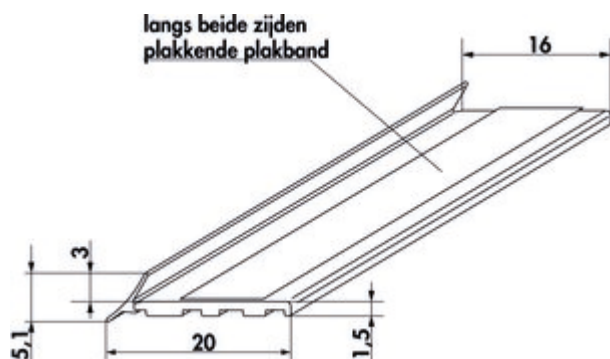

Stelsel afdichtprofiel

Productnummer: 9015049

Configuratie: transparant

Configuratie-opties

9015049 | transparant

✓ Wandaansluitprofiel

✓ Materiaal: PVC

Voor niswanden van 16 mm.

— profiellengte 3000 mm gerold

[meer info...](#)

Technische gegevens

Type artikel	Wandaansluitprofiel	Materiaal	PVC
Breed	5,1 mm	Geschikt voor	voor niswanden van 16 mm