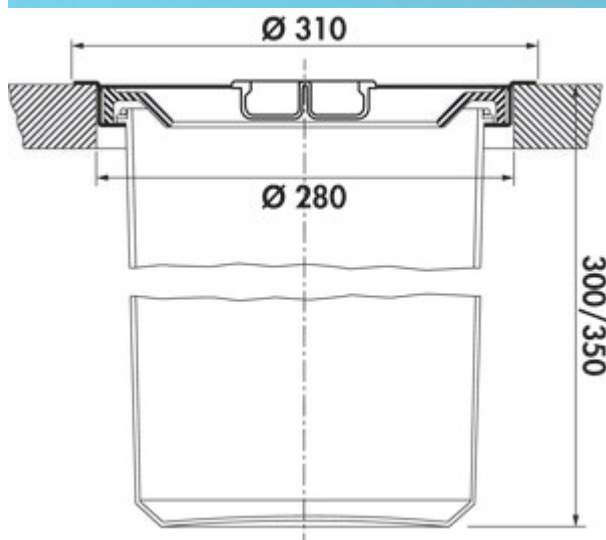

### Options de configuration

8011059 | acier inox avec insert en plastique, capacité 13 litres

8011101 | acier inox avec insert en plastique, capacité 11 litres

✓ Poubelles indépendantes

✓ 13 l

✓ Nombre de récipients: 1

Rapide et à portée de main - directement intégré dans le plan de travail.

Convient également pour un montage à fleur.

— cote de montage Ø 280 mm

— Ø extérieur 310 mm

— volume des déchets 13 litres

[plus d'infos...](#)

### Fiche technique

Type d'article	Poubelle indépendantes	Type de couvercle(s)	Couvercle de fermeture
Marque	WESCO®	Nombre de récipients	1
Largeur	310 mm	Type de construction Collecteur de déchets	Poubelles indépendantes
Montage/fixation	dans le plan de travail	Volume total	13 l
Matériau du récipient	plastique	Volume/contenu du récipient 1	13 l
Matériau Deckel	acier inox	Volume/contenu du récipient	13
Couvercle	Oui	Ancienne no de Commande Wesco	060300-47