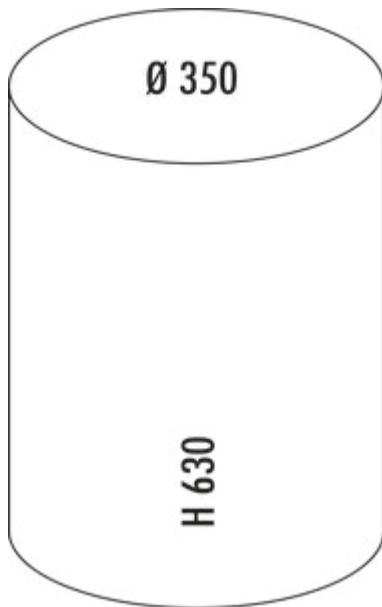

## WESCO® Pushboy® Junior

Produktnummer: 8012570

Konfiguration: silber

- ✓ freistehende Behälter
- ✓ Klappe
- ✓ 22 l
- Abfallvolumen 22 Liter
- Korpus pulverbeschichtetes Stahlblech
- Klappe Edelstahl
- Griffe Kunststoff verchromt
- Einsatz Metall
- Bodenring Kunststoff

[weitere Infos...](#)

### Technische Daten

Artikeltyp	freistehender Behälter	Form	rund
Marke	WESCO®	Höhe Einsatz	435 mm
Breite	350 mm	Breite Einsatz	270 mm
Farbe Behälterdeckel	Edelstahl	Material Einsatz	Metall
Material Deckel	Edelstahl	Volumen/Inhalt Behälter	22
Deckel	Ja	Mülleimer Maße	630 x 350
Deckelart	Einwurfklappe	Schließmechanismus	Ohne Dämpfer
Anzahl Behälter	1	Material Korpus	pulverbeschichtetes Stahlblech
Öffnungstechnik	Klappe	Material Boden	mit Kunststoffrand
Bauart Abfallsammler	freistehende Behälter	Material Bodenring	Kunststoff
Gesamtvolumen	22 l	Alte Wesco Art.Nr.	175531-11
Volumen/Inhalt Behälter 1	22 l		