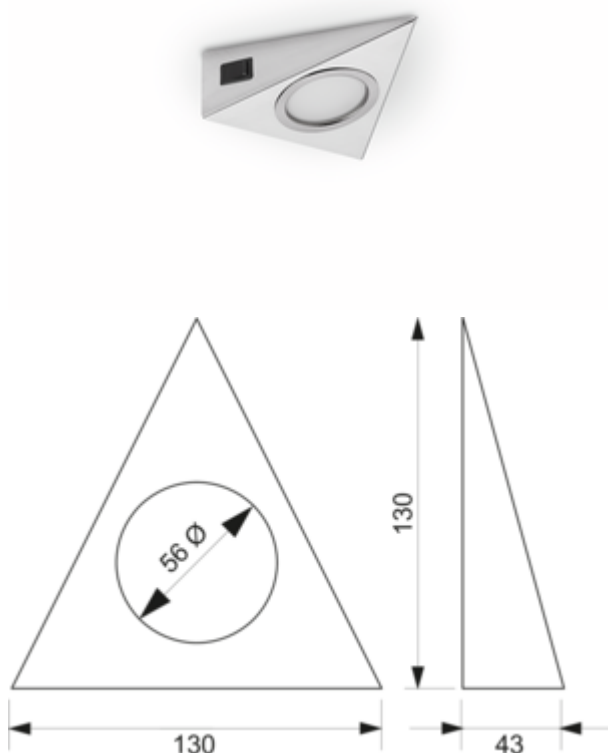

 Luminaire à encastrer par le bas. **Boîtier en acier inox**, éclairage sans points LEDs visibles.

Luminaire individuel sans ou avec interrupteur

- 2 watts, 350 mA, **4000 K** blanc neutre
- 70 lumens/watt
- 150 mm d'alimentation, 2000 mm de raccordement avec mini système enfichable
- en plus, 2000 mm d'alimentation pour luminaire individuel avec interrupteur

Ce produit contient une source lumineuse de classe d'efficacité énergétique F.

[plus d'infos...](#)

Fiche technique

Type d'article	Luminaire	Ampoule remplaçable	Non
Hauteur	43 mm	Efficacité lumineuse	70 lumens/watt
Largeur	130 mm	Transformateur / convertisseur nécessaire	Oui, doit être commandé séparément
Montage/fixation	Montage sur meuble bas (armoire suspendue/étagère)	Matériau du boîtier	acier inox
Classe d'efficacité énergétique	F	Couleur du boîtier	Acier inox
Certification	GS CE	Champ lumineux homogène sans points LED visibles	Oui
Classe de protection	III	Sources lumineuses incluses	Oui
Longueur du câble de raccordement (secondaire)	2.000 mm	Longueur du câble d'alimentation (primaire)	150 mm
Interrupteur	Oui	Système de connexion	avec mini système enfichable
Forme	triangulaire	Type de luminaire	Luminaire encastrables par le bas
Type de lampe	LED	Puissance de l'ampoule	2 watts
Température de couleur	4000 K blanc neutre		