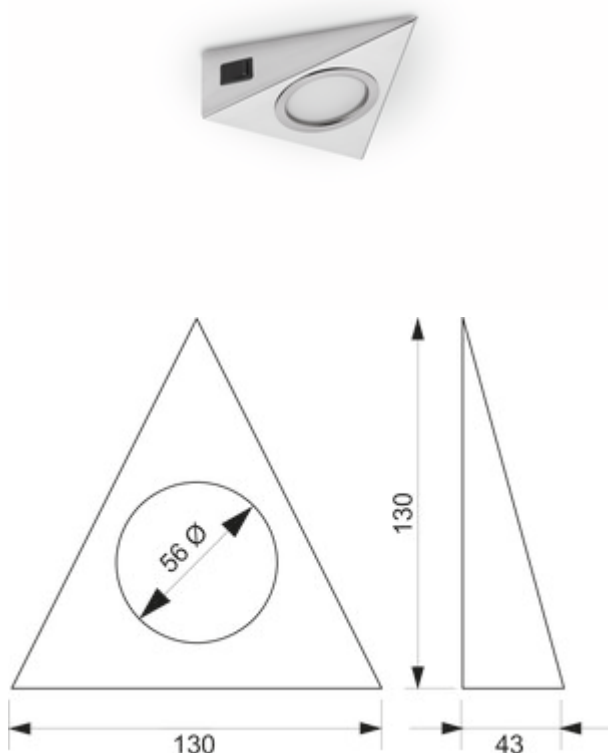

Luminaire à encastrer par le bas. Boîtier en acier inox, éclairage sans points LEDs visibles.

Luminaire individuel sans ou avec interrupteur

- 2 watts, 350 mA, 4000 K blanc neutre
- 70 lumens/watt
- 150 mm d'alimentation, 2000 mm de raccordement avec mini système enfichable
- en plus, 2000 mm d'alimentation pour luminaire individuel avec interrupteur

Ce produit contient une source lumineuse de classe d'efficacité énergétique F.

plus d'infos...

Fiche technique

Type d'article	Luminaire	Ampoule remplaçable	Non
Largeur	130 mm	Efficacité lumineuse	70 lumens/watt
Montage/fixation	Montage sur meuble bas (armoire suspendue/étagère)	Transformateur / convertisseur nécessaire	Oui, doit être commandé séparément
Classe d'efficacité énergétique	F	Matériau du boîtier	acier inox
Certification	GS CE	Couleur du boîtier	Acier inox
Classe de protection	III	Champ lumineux homogène sans points LED visibles	Oui
Longueur du câble de raccordement (secondaire)	2.000 mm	Sources lumineuses incluses	Oui
Interrupteur	Oui	Longueur du câble d'alimentation (primaire)	150 mm
Forme	triangulaire	Système de connexion	avec mini système enfichable
Type de lampe	LED	Type de luminaire	Luminaire encastrables par le bas
Température de couleur	4000 K blanc neutre	Puissance de l'ampoule	2 watts