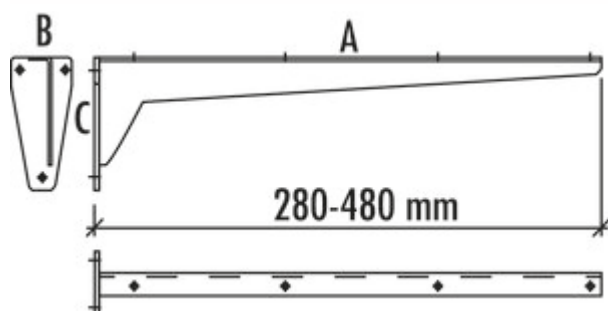

## Konsole starr

Produktnummer: 3021087

Konfiguration: A 380, B 65, C 130 mm

### Konfigurationsoptionen

3021085 | A 280, B 53, C 100 mm

3021086 | A 330, B 53, C 100 mm

3021087 | A 380, B 65, C 130 mm

3021088 | A 480, B 65, C 130 mm

✓ Konsole

Solide Blechkonstruktion. Tablarträger mit angeschweißter Befestigungsplatte.

— grundiert grau

— Tragkraft: ca. 75 kg

[weitere Infos...](#)

### Technische Daten

Artikeltyp	Konsole	Tragkraft	ca. 75 kg
Breite	380 mm		