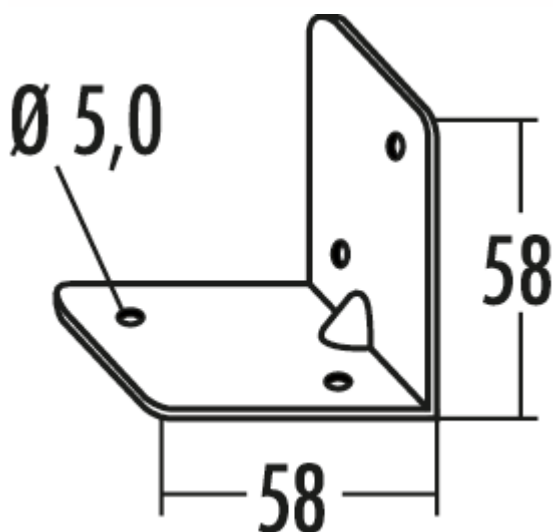

Winkel 6

Produktnummer: 1111106

Konfiguration: verzinkt

Konfigurationsoptionen

1111106 | verzinkt

- ✓ Verbindungsmaterial
- ✓ Material: verzinkter Stahl

Mit Sicke.

- Stärke 2 mm
- Schenkel 58 x 58 mm
- Breite 60 mm

[weitere Infos...](#)

Technische Daten

Artikeltyp	Verbindungsmaterial	Durchmesser Lochbohrung	5 mm
Breite	60 mm	Schenkelmaße	58 x 58 mm
Material	verzinkter Stahl	Stärke	2 mm
Weiteres	mit Sicke		