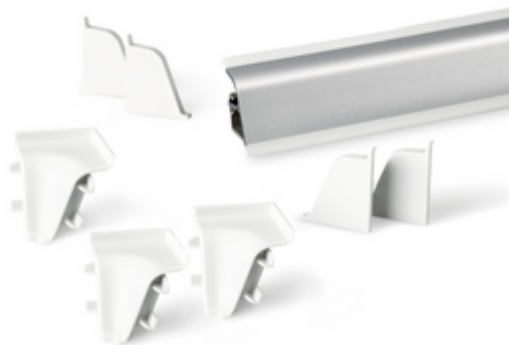

Wandaansluitprofiel set 1 trend-line

Productnummer: 9010008

Configuratie: roestvrij staalkleurig

Configuratie-opties

9010008 | roestvrij staalkleurig

- ✓ Wandaansluitprofiel
- ✓ leverbaar alleen in VE van 10 stuks = 50 m

Set bestaande uit:

- profiel 1 x 2 m en 1 x 3 m lengte
- 2 x eindkappen links
- 2 x eindkappen rechts
- 3 x binnenhoek 90° Leverbaar alleen in verpakkingseenheid van 10 stuks = 50 m.

[meer info...](#)

Technische gegevens

Type artikel	Wandaansluitprofiel	Opmerking	leverbaar alleen in VE van 10 stuks = 50 m
Breed	26 mm	Bestaande uit	profiel 1 x 2 m en 1 x 3 m lengte 2 einddop links 2 einddop rechts 1 binnenhoek 90° 1 buitenhoek