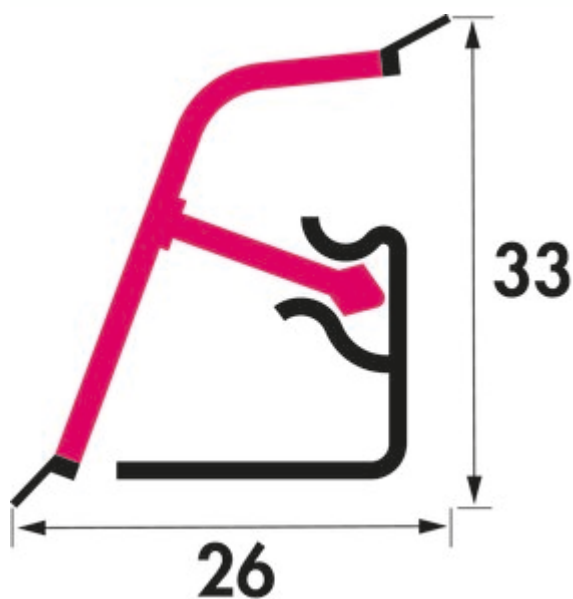

Wandaansluitprofiel set 1 trend-line

Productnummer: 9010008

Configuratie: roestvrij staalkleurig

Configuratie-opties

9010008 | roestvrij staalkleurig

- ✓ Wandaansluitprofiel
- ✓ leverbaar alleen in VE van 10 stuks = 50 m

Set bestaande uit:

- profiel 1 x 2 m en 1 x 3 m lengte
- 2 x eindkappen links
- 2 x eindkappen rechts
- 3 x binnenhoek 90° Leverbaar alleen in verpakkingseenheid van 10 stuks = 50 m.

[meer info...](#)

Technische gegevens

Type artikel	Wandaansluitprofiel	Opmerking	leverbaar alleen in VE van 10 stuks = 50 m
Breed	26 mm	Bestaande uit	profiel 1 x 2 m en 1 x 3 m lengte 2 einddop links 2 einddop rechts 1 binnenhoek 90° 1 buitenhoek