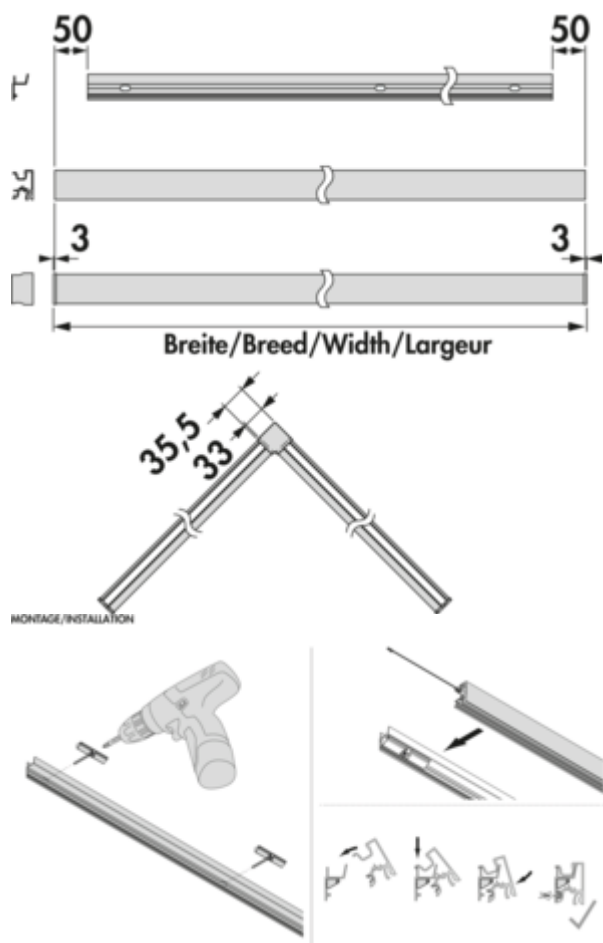

Lucento profielsysteem

Productnummer: 7062450

Configuratie: 1200mm, 23,52 W, zwart

Configuratie-opties

7062450 | 1200mm, 23,52 W, zwart

7062451 | 1500mm, 29,4 W, zwart

7062452 | 1800mm, 35,28 W, zwart

7062453 | 2600mm, 50,96 W, zwart

- ✓ Relingsysteem
- ✓ Materiaal: aluminium
- ✓ hoekig

Universeel bruikbaar profielsysteem van zwart geanodiseerd aluminium voor woonruimte, keuken of badkamer.

- profiel met LED verlichting en lichtpaneel
- traploze regeling van de lichtkleur van 2700 K warmwit tot 6500 K koudwit
- 24 V

Set bestaande uit:

- basisprofiel
- wandprofiel
- 2 x afdekprofiel
- 2 x LED strip 9,8 watt per meter met elk 2x 2000 mm snoer (1200 en 1500 mm slechts één keer)
- trekontlasting voor LED strip
- beslagzak met 2 einddoppen en 1 binnenhoek
- beslagzak wandbevestiging **Dit product bevat een lichtbron van de energie-efficiëntieklasse C.**

[meer info...](#)

Technische gegevens

Type artikel	Relingsysteem	Gebruiksgebied & toepassing	Binnen
Hoogte	44,5 mm	Lichtbron inbegrepen	Ja
Breed	1.200 mm	Dimmer	Ja
Materiaal	aluminium	Lengte van de toevoerleiding (primair)	2.000 mm
Vorm	hoekig	Verlichting	Ja