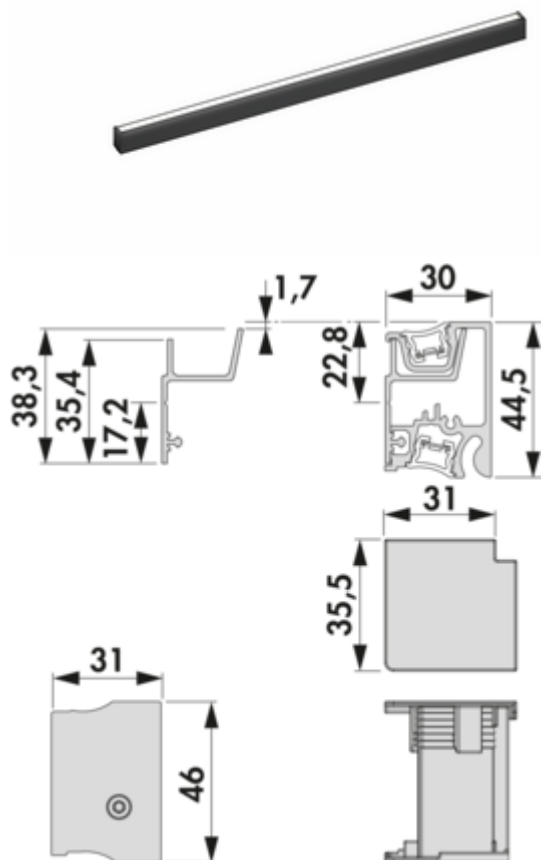

Lucento profielsysteem

Productnummer: 7062450

Configuratie: 1200mm, 23,52 W, zwart

Configuratie-opties

7062450 | 1200mm, 23,52 W, zwart

7062451 | 1500mm, 29,4 W, zwart

7062452 | 1800mm, 35,28 W, zwart

7062453 | 2600mm, 50,96 W, zwart

- ✓ Relingsysteem
- ✓ Materiaal: aluminium
- ✓ hoekig

Universeel bruikbaar profielsysteem van zwart geanodiseerd aluminium voor woonruimte, keuken of badkamer.

- profiel met LED verlichting en lichtpaneel
- traploze regeling van de lichtkleur van 2700 K warmwit tot 6500 K koudwit
- 24 V

Set bestaande uit:

- basisprofiel
- wandprofiel
- 2 x afdekprofiel
- 2 x LED strip 9,8 watt per meter met elk 2x 2000 mm snoer (1200 en 1500 mm slechts één keer)
- trekontlasting voor LED strip
- beslagzak met 2 einddoppen en 1 binnenhoek
- beslagzak wandbevestiging **Dit product bevat een lichtbron van de energie-efficiëntieklasse C.**

[meer info...](#)

Technische gegevens

Type artikel	Relingsysteem	Gebruiksgebied & toepassing	Binnen
Hoogte	44,5 mm	Lichtbron inbegrepen	Ja
Breed	1.200 mm	Dimmer	Ja
Materiaal	aluminium	Lengte van de toevoerleiding (primair)	2.000 mm
Vorm	hoekig	Verlichting	Ja