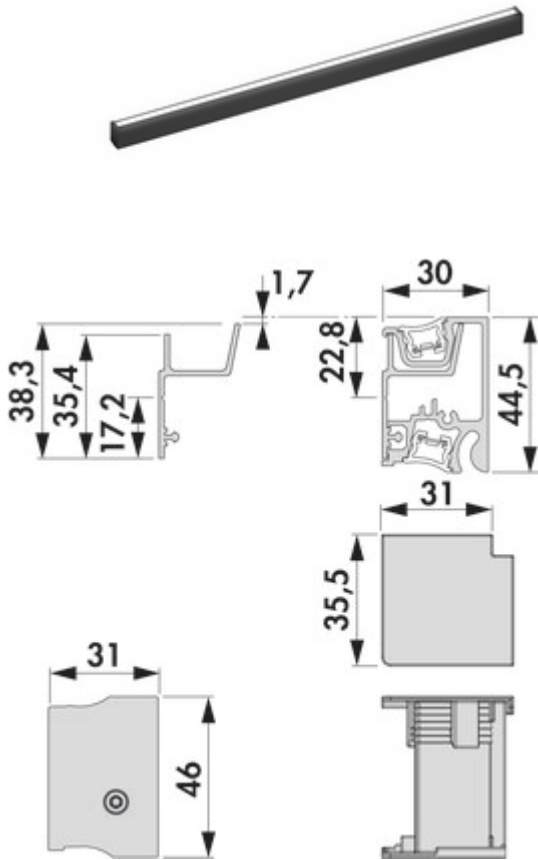

Lucento profielsysteem

Productnummer: 7062450

Configuratie: 1200mm, 23,52 W, zwart

Configuratie-opties

7062450 | 1200mm, 23,52 W, zwart

7062451 | 1500mm, 29,4 W, zwart

7062452 | 1800mm, 35,28 W, zwart

7062453 | 2600mm, 50,96 W, zwart

- ✓ Relingsysteem
- ✓ Materiaal: aluminium
- ✓ hoekig

Universeel bruikbaar profielsysteem van zwart geanodiseerd aluminium voor woonruimte, keuken of badkamer.

- profiel met LED verlichting en lichtpaneel
- traploze regeling van de lichtkleur van 2700 K warmwit tot 6500 K koudwit
- 24 V

Set bestaande uit:

- basisprofiel
- wandprofiel
- 2 x afdekprofiel
- 2 x LED strip 9,8 watt per meter met elk 2x 2000 mm snoer (1200 en 1500 mm slechts één keer)
- trekontlasting voor LED strip
- beslagzak met 2 einddoppen en 1 binnenhoek
- beslagzak wandbevestiging Dit product bevat een lichtbron van de energie-efficiëntieklasse C.

[meer info...](#)

Technische gegevens

Type artikel	Relingsysteem	Gebruiksgebied & toepassing	Binnen
Hoogte	44,5 mm	Lichtbron inbegrepen	Ja
Breed	1.200 mm	Dimmer	Ja
Materiaal	aluminium	Lengte van de toevoerleiding (primair)	2.000 mm
Vorm	hoekig	Verlichting	Ja