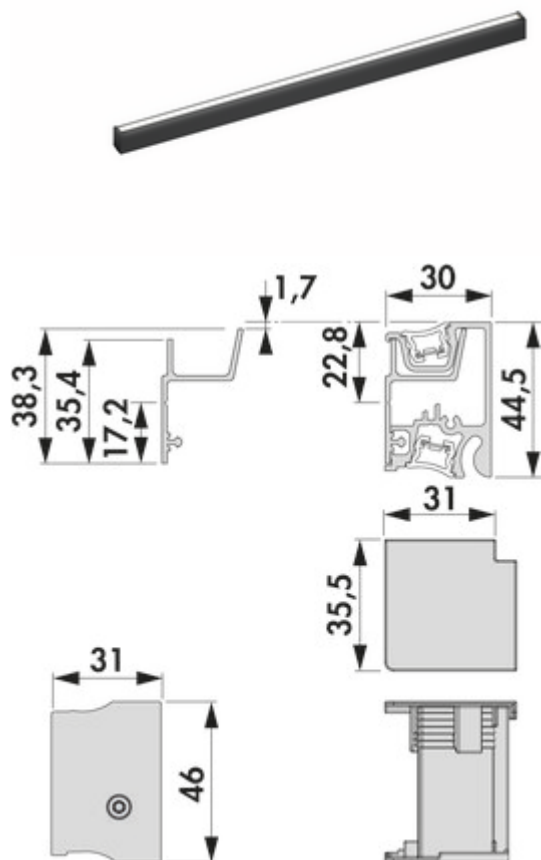

Lucento profielsysteem

Productnummer: 7062450

Configuratie: 1200mm, 23,52 W, zwart

Configuratie-opties

7062450 | 1200mm, 23,52 W, zwart

7062451 | 1500mm, 29,4 W, zwart

7062452 | 1800mm, 35,28 W, zwart

7062453 | 2600mm, 50,96 W, zwart

- ✓ Relingsysteem
- ✓ Materiaal: aluminium
- ✓ hoekig

Universeel bruikbaar profielsysteem van zwart geanodiseerd aluminium voor woonruimte, keuken of badkamer.

- profiel met LED verlichting en lichtpaneel
- traploze regeling van de lichtkleur van 2700 K warmwit tot 6500 K koudwit
- 24 V

Set bestaande uit:

- basisprofiel
- wandprofiel
- 2 x afdekprofiel
- 2 x LED strip 9,8 watt per meter met elk 2x 2000 mm snoer (1200 en 1500 mm slechts één keer)
- trekontlasting voor LED strip
- beslagzak met 2 einddoppen en 1 binnenhoek
- beslagzak wandbevestiging Dit product bevat een lichtbron van de energie-efficiëntieklasse C.

[meer info...](#)

Technische gegevens

Type artikel	Relingsysteem	Lichtbron inbegrepen	Ja
Breed	1.200 mm	Dimmer	Ja
Materiaal	aluminium	Lengte van de toevoerleiding (primair)	2.000 mm
Vorm	hoekig	Verlichting	Ja
Gebruiksgebied & toepassing	Binnen		