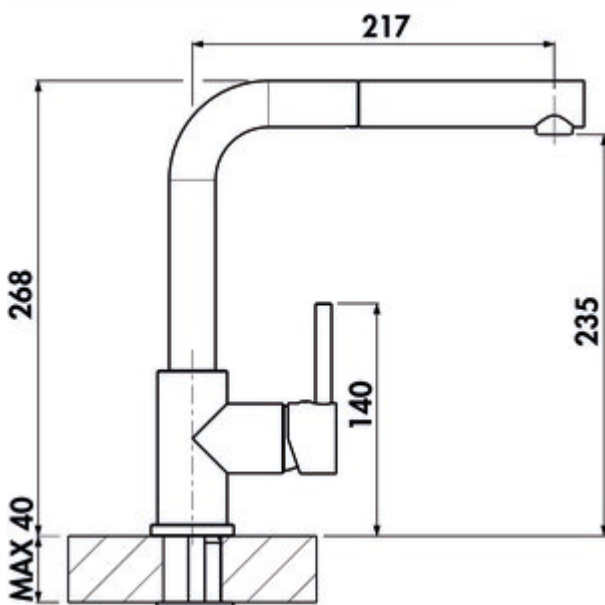

## LINEA Arco 2

Produktnummer: 5011262

Konfiguration: schwarz matt, Hochdruck

- ✓ Spültischarmatur
- ✓ Hochdruck
- ✓ mit schwenk-/herausziehbarem Auslauf

Einhebelmischer. Mit schwenk-/herausziehbarem Metallauslauf, seitlichem Hebel, Laminarstrahlregler und Keramikkartusche.

- Schwenkbereich 360°
- Bohr-Ø 35 mm
- entspricht der deutschen und europäischen Trinkwasserverordnung/-richtlinie

### Technische Daten

Artikeltyp	Spültischarmatur	Armaturenart	Einhebelmischer
Marke	LINEA	Betriebsdruck	Hochdruck
Anzahl Griffe	1	Material	Messing
Aufbauhöhe gesamt	268 mm	Arbeitsplattenstärke	40 mm
Ausladung	217 mm	Hahnlochanzahl	1
Auslauf	mit schwenk-/herausziehbarem Auslauf	Kartuschengröße	35 mm
Auslaufhöhe	235 mm	federgeführte Schlauchbrause	Nein
Bedienungsart	Hebel	Mindestabstand Wand zu Mitte Hahnlochbohrung	10 mm
Bohrdurchmesser	35 mm	Anschlussart	G 3/8" F
Griffposition	rechts	Anschlussgröße	DN 15
Kartusche mit keramischen Dichtscheiben	Ja	Anschlusschläuche	450 mm
Schwenkbereich Auslauf	360°		