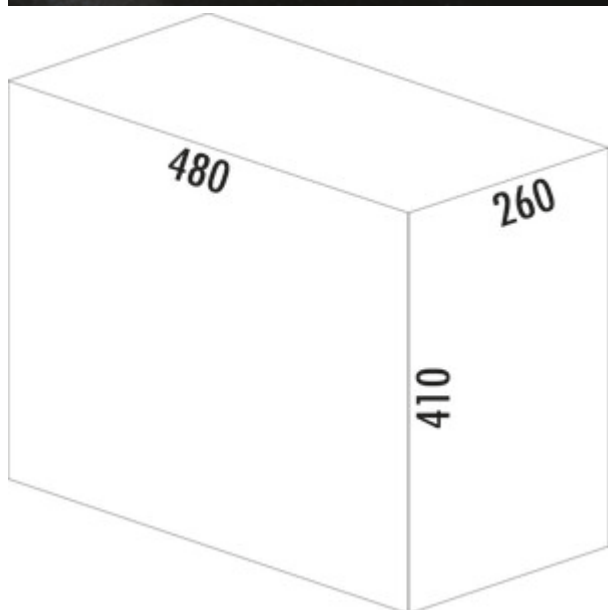

WESCO® Traditionline Double-Boy® 410 S/ 300-2

Produktnummer: 8011112

Konfiguration: alugrau

Konfigurationsoptionen

8011112 | alugrau

- ✓ Auszugstechnik für Drehtüren
- ✓ Vollauszug
- ✓ 30 l
- Abfallvolumen 30 (1 x 20/1 x 10) Liter
- Technik: Vollauszug
- Montage: Schrankboden

[weitere Infos...](#)

Technische Daten

Artikeltyp	Abfallsammelsystem	Deckelart	Gesamtdeckel
Marke	WESCO®	Anzahl Behälter	2
Breite	260 mm	Öffnungstechnik	Vollauszug
Schrankbreite	300 mm	Bauart Abfallsammler	Auszugstechnik für Drehtüren
Montage/Befestigung	Schrankboden	Gesamtvolumen	30 l
Material Behälter	Kunststoff	Volumen/Inhalt Behälter 1	20 l
Farbe Gesamtdeckel	alugrau	Volumen/Inhalt Behälter 2	10 l
Material Deckel	Kunststoff	Form	eckig
Deckel	Ja	Volumen/Inhalt Behälter	20/10