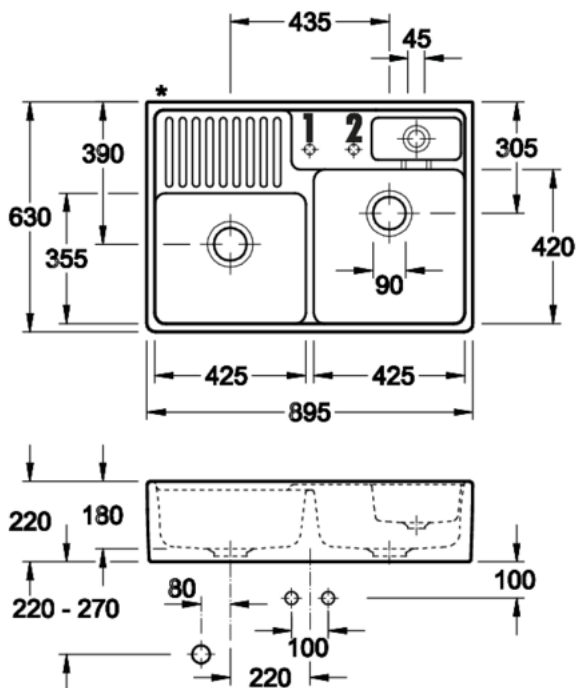

Technische gegevens

Type artikel	spoelunit	Armatuur bank	Ja
Garantie	2 jaar Naber-garantie (behalve op slijtageonderdelen), de algemene garantievoorwaarden van Naber GmbH zijn van toepassing.	Aantal gaten	spoelunit wordt met 2 perforatieboringen geleverd (1 + 2) gelieve op te geven, wanneer geen perforatieboring gewenst wordt
Breed	895 mm	Aantal bekkens	2 Hoofdbekken
Materiaal	keramiek	Afdruiprek	Met geribbeld afvoervlak
Installatievariant	Gootsteen	Ventilart	3½" zeefkorventiel
Hoogte restenbekken	180 mm	Overloop	zonder overloop
Breed restenbekken	425 mm	Garnitur	Excentrische set, verchroomd
Diep restenbekken	355 mm	Kastbreedte	900 mm
Breedte hoofdspoelbak	425 mm	Garneer activering	Verchroomd roterend excentriek, roestvrijstalen gekleurde draaigreep
Hoogte hoofdspoelbak	180 mm	Opmerking	de achterkant van de spoelunit is niet geglaazuurd en van twee bevestigingsboringen voorzien
Diepte hoofdspoelbak	420 mm	Restenbekken	met element voor restenbekken
Aantal kraangaten	1	Bestaande uit	Dubbel bekken incl. restenschaal 3½" zeefkorventiel draaiwaste-garnituur, verchroomd bevestigingsset voor montage op een onderkast

Accessoires

1094063	Draadkorf, Toebehoren, roestvrij staal
---------	--

Aanbevelingen

1094066	Extra boorgat, Toebehoren, Ø 35 mm
---------	------------------------------------

Maatschets (PDF)

Zul. Abw. f. Maße ohne Toleranzangabe General tolerances DIN ISO 2768m	Maße in mm Dimensions in millimeters 	Weitergabe und Verwertigung, sowie Verwertung und Mittelung dieser Zeichnung ist nicht gestattet, soweit nicht ausdrücklich erlaubt. Alle Rechte vorbehalten!	Maßstab Scale 1:1	Menge Quantity 1
-	-	Datum Date 10.04.15	Rohstoff/Raw material Keramik	
-	-	Name Name cg	Benennung/Designation Spülstein Doppelbecken Spülstein	
-	-	Naber GmbH Enschedestr. 24 48529 Nordhorn 0049-(0)5921-704-0 	Sachnummer/Part-No. 1094051	
Ausg. Issu	Änderung Modification	Datum Date	Name Name	