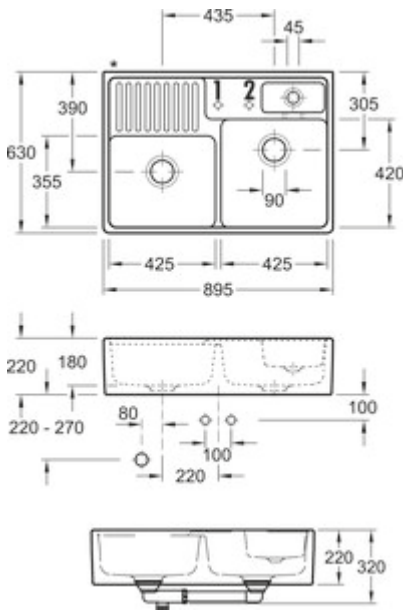

- ✓ Gootsteen
- ✓ keramiek
- ✓ Excentrische set, verchroomd

Gootsteen, keramiek. Dubbel bekken incl. restenschaal, glashelder. 3½" zeefkorventiel, draaiwaste-garnituur, verchroomd en bevestigingsset voor montage op een onderkast.

— de achterkant van de spoelunit is niet geglaazuurd en van twee bevestigingsboringen voorzien

— spoelunit wordt met 2 perforatieboringen (1 + 2) geleverd

— Gelieve op te geven, wanneer geen perforatieboring gewenst wordt.

— met element voor restenschaal

ceramicplus
Villeroy & Boch

[meer info...](#)

Technische gegevens

Type artikel	spoelunit	Armatuur bank	Ja
Garantie	2 jaar Naber-garantie (behalve op slijtageonderdelen), de algemene garantievoorwaarden van Naber GmbH zijn van toepassing.	Aantal gaten	spoelunit wordt met 2 perforatieboringen geleverd (1 + 2) gelieve op te geven, wanneer geen perforatieboring gewenst wordt
Breed	895 mm	Aantal bekkens	2 Hoofdbekken
Materiaal	keramiek	Afdruiprek	Met geribbeld afvoervlak
Installatievariant	Gootsteen	Ventilart	3½" zeefkorventiel
Hoogte restenbekken	180 mm	Overloop	zonder overloop
Breed restenbekken	425 mm	Garnitur	Excentrische set, verchroomd
Diep restenbekken	355 mm	Kastbreedte	900 mm
Breedte hoofdspoelbak	425 mm	Garneer activering	Verchroomd roterend excentriek, roestvrijstalen gekleurde draaigreep
Hoogte hoofdspoelbak	180 mm	Opmerking	de achterkant van de spoelunit is niet geglaazuurd en van twee bevestigingsboringen voorzien
Diepte hoofdspoelbak	420 mm	Restenbekken	met element voor restenbekken
Aantal kraangaten	1	Bestaande uit	Dubbel bekken incl. restenschaal 3½" zeefkorventiel draaiwaste-garnituur, verchroomd bevestigingsset voor montage op een onderkast