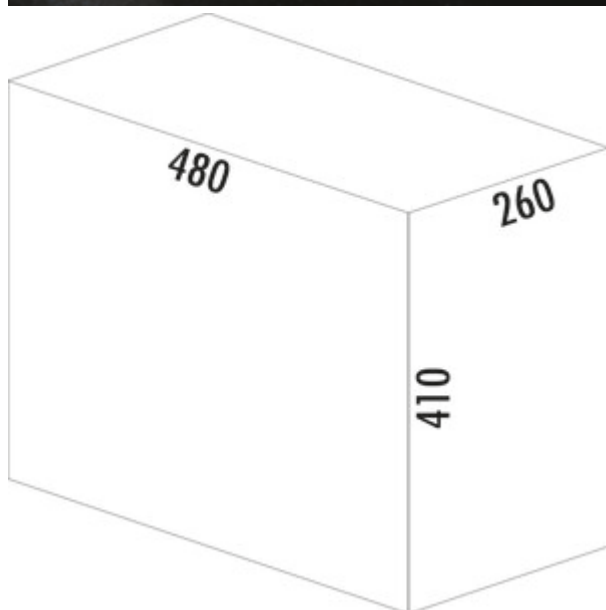

WESCO® Traditionline Double-Boy® 410 S/ 300-2

Numéro de produit: 8011112

Configuration: alu gris

Options de configuration

8011112 | alu gris

- ✓ Technique d'extraction pour portes à deux battants
- ✓ extraction totale
- ✓ 30 l
- capacité 30 (1 x 20/1 x 10) litres
- technique: sortie totale
- montage: sur le fond du meuble

[plus d'infos...](#)

Fiche technique

Type d'article	Système de collecte des déchets	Nombre de récipients	2
Marque	WESCO®	Technique d'ouverture	extraction totale
Largeur	260 mm	Type de construction Collecteur de déchets	Technique d'extraction pour portes à deux battants
Montage/fixation	sur le fond du meuble	Largeur de l'armoire	300 mm
Matériau du récipient	plastique	Volume total	30 l
Couleur du couvercle	alu gris	Volume/contenu du récipient 1	20 l
Matériau Deckel	plastique	Volume/contenu du récipient 2	10 l
Couvercle	Oui	Forme	angulaire
Type de couvercle(s)	Couvercle complet	Volume/contenu du récipient	20/10