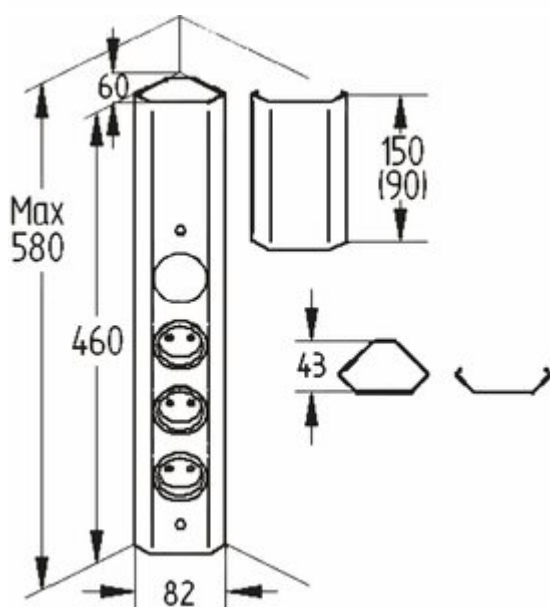

## Mira d'angle small S

Numéro de produit: 7053095

Configuration: acier inox

### Options de configuration

7053095 | acier inox

7053238 | noir mat

- ✓ Élément de prise en angle
- ✓ 3 x prise à contact de protection
- ✓ Interrupteur pour éclairage externe

Triple élément de prise et interrupteur pour éclairage externe.

- boîtier de forme compacte avec pièce de compensation télescopable
- 240 V/16 A
- 460–580 x 59 x 59 mm (H x L x P)
- 2000 mm de câble d'alimentation, prise à contact de protection lâche jointe
- 1800 mm de câble avec couplage Euro
- sortie de câble derrière

## Fiche technique

Type d'article	Élément de prise	Longueur du câble d'alimentation (primaire)	2.000 mm
Garantie	Garantie Naber de 5 ans (hors pièces d'usure), les conditions générales de garantie de la société Naber GmbH s'appliquent.	Longueur du câble secondaire/de l'interrupteur	1.800 mm
Largeur	59 mm	Type de câble secondaire/câble d'interrupteur	avec couplage Euro
Montage/fixation	Montage en angle	Couleur de la prise	noir
Tension du réseau	240 V/16 A	Disposition des prises	90°
Certification	CE	Sortie de câble	sortie de câble derrière
Caractéristiques	anti-rouille	Interrupteur pour éclairage externe	Oui
Forme	angulaire	Fonction télescopique	avec pièce de compensation télescopable
Matériau du boîtier	acier inox	Version prises de courant	3 x prise à contact de protection
Couleur du boîtier	Acier inox	Type d'élément de prise	Élément de prise en angle
Fiche d'alimentation livrée en vrac	Oui	Nombre de prises (total)	3