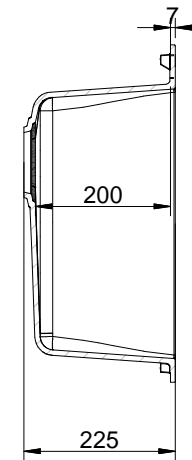

Schnittansicht B-B
Maßstab 1:7

Ausschnittmaß Slim
Einbauöffnung Slim:
550x480 mm
Unterschrank ab 600 mm

Kundenzeichnung	Maße in mm Dimensions in millimeters	Weitergabe und Vervielfältigung, sowie Verwertung und Mitteilung dieser Zeichnung ist nicht gestattet, soweit nicht ausdrücklich erlaubt. Alle Rechte vorbehalten!		Maßstab Scale 1:7	Menge Quantity 1
		Datum Date	Name Name	Rohstoff/Raw material Granit	
-	-	05.08.25	RS	Benennung/Designation Einbauspüle Vellano 570	
				Sachnummer/Part-No. 1106230 - 1106233	
Ausg. Issue	Änderung Modification	Datum Date	Name Name