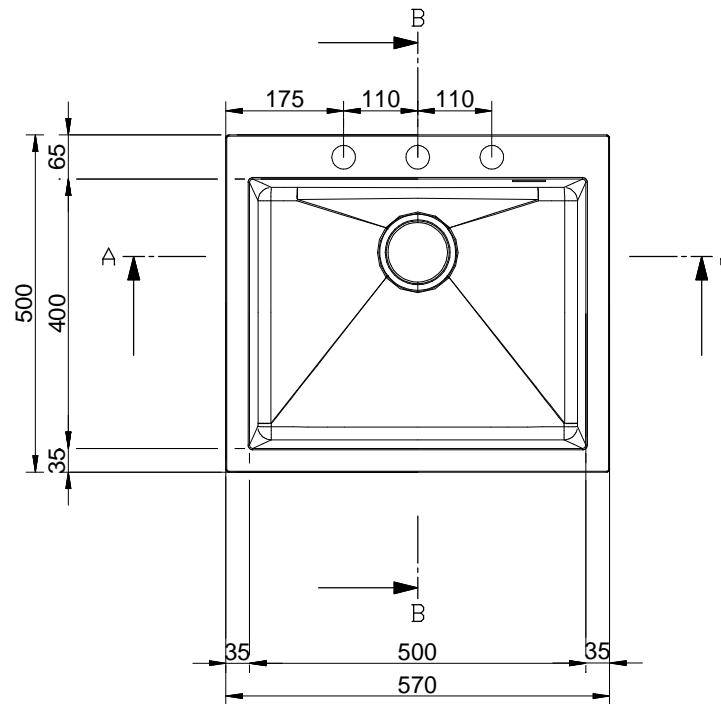

Schnittansicht B-B
Maßstab 1:7

Ausschnittmaß Slim
Einbauöffnung Slim:
550x480 mm
Unterschrank ab 600 mm

Kundenzeichnung	Maße in mm Dimensions in millimeters	Weitergabe und Vervielfältigung, sowie Verwertung und Mitteilung dieser Zeichnung ist nicht gestattet, soweit nicht ausdrücklich erlaubt. Alle Rechte vorbehalten!		Maßstab Scale 1:7	Menge Quantity 1
		Datum Date	Name Name	Rohstoff/Raw material Granit	
-	-	05.08.25	RS	Benennung/Designation Einbauspüle Vellano 570	
				Sachnummer/Part-No. 1106230 - 1106233	
Ausg. Issue	Änderung Modification	Datum Date	Name Name