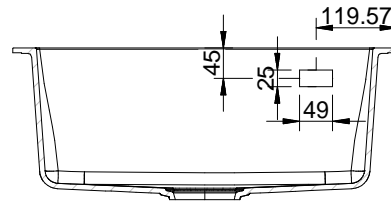

Schnittansicht A-A
Maßstab 1:7