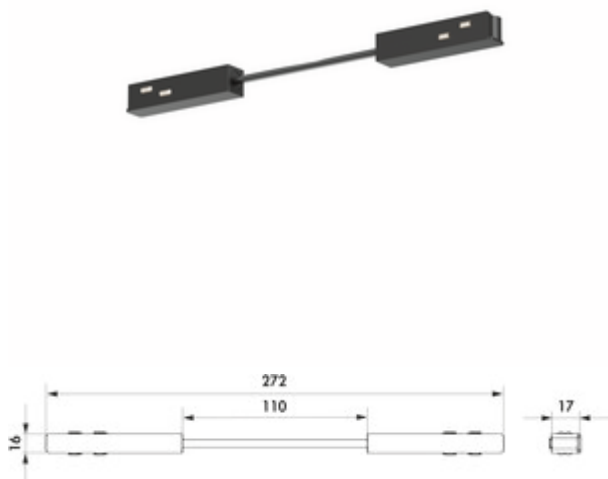

## Connecteur flexible Easytrack

Numéro de produit: 7065087

Configuration: noir

### Options de configuration

7065087 | noir

Connecteur longitudinal Flex. Pour prolonger le rail d'alimentation quand un boîtier de raccordement se situe entre les deux.

- matière plastique
- 17 x 16 x 272 mm (H x L x P)
- montage par clip

### Fiche technique

Type d'article	Conduite/Élément de raccordement	Matériau	plastique
Hauteur	17 mm	Montage/fixation	montage à clipser
Largeur	16 mm	Convient pour	pour prolonger le rail d'alimentation lorsqu'une boîte de jonction se trouve entre les deux