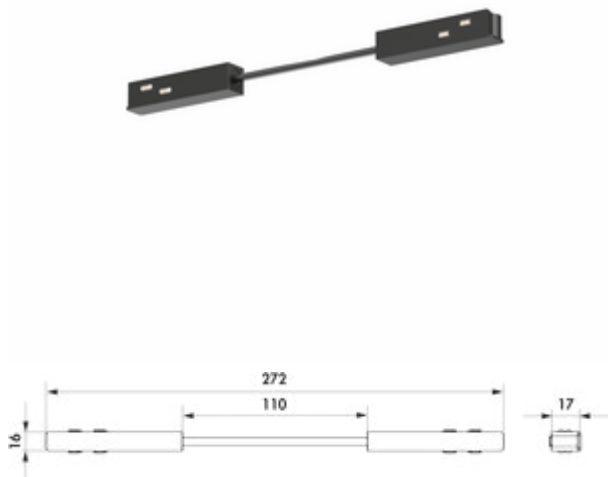

## Connecteur flexible Easytrack

Numéro de produit: 7065087

Configuration: noir

### Options de configuration

7065087 | noir

Connecteur longitudinal Flex. Pour prolonger le rail d'alimentation quand un boîtier de raccordement se situe entre les deux.

- matière plastique
- 17 x 16 x 272 mm (H x L x P)
- montage par clip

### Fiche technique

Type d'article	Conduite/Élément de raccordement	Montage/fixation	montage à clipser
Largeur	16 mm	Convient pour	pour prolonger le rail d'alimentation lorsqu'une boîte de jonction se trouve entre les deux
Matériau	plastique		