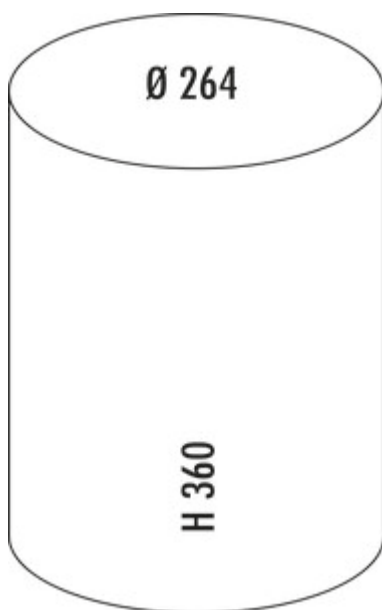

WESCO® Kickmaster® 6 L

Numéro de produit: 8036165

Configuration: blanc

Options de configuration

8012188 | noir mat
 8012189 | blanc mat
 8012190 | graphite mat
 8012191 | sable mat
 8036160 | noir
 8036165 | blanc

- ✓ Poubelles indépendantes
- ✓ mécanisme de pédale
- ✓ 6 l

- capacité 6 litres
- corps en tôle d'acier thermolaquée
- clapet en acier inoxydable
- insert en matière plastique
- pédale en matière plastique chromée
- anneau de sol en matière plastique

[plus d'infos...](#)

Fiche technique

Type d'article	Poubelle indépendantes	Forme	rond
Marque	WESCO®	Aptitude au lave-vaisselle	Ne passe pas au lave-vaisselle
Hauteur	360 mm	Hauteur de l'insert	215 mm
Largeur	264 mm	Largeur d'utilisation	196 mm
Matériau Deckel	acier inox	Matériau Insert	plastique
Couvercle	Oui	Volume/contenu du récipient	6
Type de couvercle(s)	trappe d'introduction	Mécanisme de fermeture	Avec amortisseur
Nombre de récipients	1	Material Korpus	tôle d'acier revêtue par poudrage
Technique d'ouverture	mécanisme de pédale	Matériau de la marche	plastique chromé
Type de construction Collecteur de déchets	Poubelles indépendantes	Matériau de l'anneau de sol	plastique
Volume total	6 l	Ancienne no de Commande Wesco	180112-01
Volume/contenu du récipient 1	6 l		