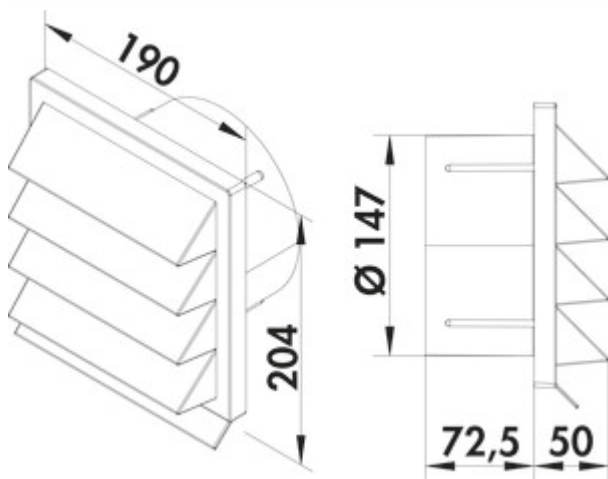

K-Jal 150 persienne extérieure

Numéro de produit: 4044065

Configuration: anthracite

Options de configuration

4044044 | blanc

4044046 | rouge brique

4044064 | gris clair

4044065 | anthracite

✓ Persienne extérieure

190 x 190 mm, avec clapet de retenue pour le raccordement à un tuyau rond.

— Ø 150 mm

— profondeur de tubulure 71 mm

[plus d'infos...](#)

Fiche technique

| | | | |
|---------------------------|----------------------|--------------------------|---|
| Type d'article | Persienne extérieure | Diamètre de raccordement | 150 mm |
| Largeur | 190 mm | Version store vénitien | avec clapet de retenue pour un raccordement à un tuyau rond |
| Matériau | Polystyrène | Dimension du système | 150 |
| Forme | angulaire | Forme de raccordement | rond |
| Profondeur de la tubulure | 72,5 mm | Système de ventilation | COMPAIR flow 150 |