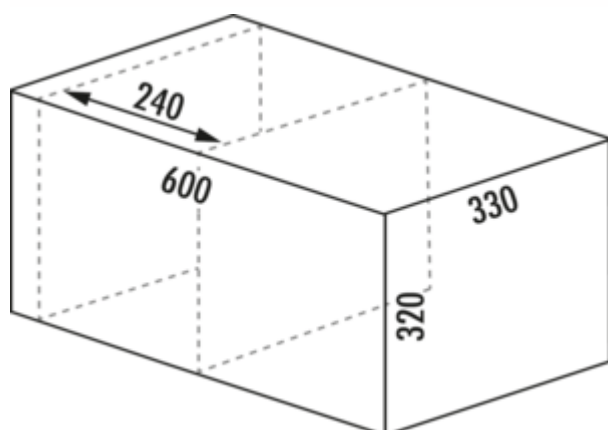

WESCO® Pullboy Soft Fusion® 320 K/600-1

Productnummer: 8011732

Configuratie: antraciet, installatie rechts

Configuratie-opties

8011732 | antraciet, installatie rechts

- ✓ Frontuitsystemen
- ✓ 17 l
- ✓ Aantal containers: 1
 - diepte van de geleidingrail 420 mm
 - afvalvolume 17 (1 x 17) l
 - incl. afzonderlijk deksel
 - afmetingen: 320 x 562 x 330 mm (H x B x D)
 - montage: zijwandmontage met frontpaneel
 - voor 16/19 mm zijwanden
 - met softintreksysteem en demping
 - geschikt voor een reservoir met een breedte van 240 mm
 - De positionering van de reservoirs moet links plaatsvinden.

[meer info...](#)

Technische gegevens

Type artikel	Systeem voor afvalinzameling	Geleiderail diepte	420 mm
Merk	WESCO®	Totaal volume	17 l
Hoogte	320 mm	Volume/inhoud container 1	17 l
Breed	562 mm	Vorm	hoekig
Kastbreedte	600 mm	Installatiehoogte	320 mm
Monteren/bevestigen	frontpaneel zijwand (deksel)	Zacht sluiten	Ja
Materiaal container	kunststof	Voor zijwanddikte	16/19 mm
Geschikt voor	geschikt voor een reservoir met een breedte van 240 mm	Kleurengids	orion grijs
Eigenschappen	flexibel ruimtebesparend	Kleur frame	orion grijs
Kleur deksel	orion grijs	Volume/inhoud container	17
Omslag	Ja	Installatie diepte	330 mm
Type hoes	Sluitdeksel	Individuele emmer kan worden verwijderd	Ja
Aantal containers	1	Vergrendelmechanisme	Met demper
Type afvalverzamelaar	Frontuitsystemen		

Aanbevelingen

8011798	Pullboy Soft Fusion® dekselsysteem, Systeem voor afvalinzameling, antraciet, H 342 mm
8011799	Pullboy Soft Fusion® dekselsysteem, Systeem voor afvalinzameling, antraciet, H 492 mm