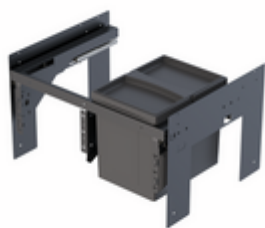

WESCO® Pullboy Soft Fusion® 320 K/600-1

Productnummer: 8011732

Configuratie: antraciet, installatie rechts

Configuratie-opties

8011732 | antraciet, installatie rechts

- ✓ Frontuitsystemen
- ✓ 17 l
- ✓ Aantal containers: 1
 - diepte van de geleidingrail 420 mm
 - afvalvolume 17 (1 x 17) l
 - incl. afzonderlijk deksel
 - afmetingen: 320 x 562 x 330 mm (H x B x D)
 - montage: zijwandmontage met frontpaneel
 - voor 16/19 mm zijwanden
 - met softintreksysteem en demping
 - geschikt voor een reservoir met een breedte van 240 mm
 - De positionering van de reservoirs moet links plaatsvinden.

[meer info...](#)

Technische gegevens

Type artikel	Systeem voor afvalinzameling	Geleiderail diepte	420 mm
Merk	WESCO®	Totaal volume	17 l
Hoogte	320 mm	Volume/inhoud container 1	17 l
Breed	562 mm	Vorm	hoekig
Kastbreedte	600 mm	Installatiehoogte	320 mm
Monteren/bevestigen	frontpaneel zijwand (deksel)	Zacht sluiten	Ja
Materiaal container	kunststof	Voor zijwanddikte	16/19 mm
Geschikt voor	geschikt voor een reservoir met een breedte van 240 mm	Kleurengids	orion grijs
Eigenschappen	flexibel ruimtebesparend	Kleur frame	orion grijs
Kleur deksel	orion grijs	Volume/inhoud container	17
Omslag	Ja	Installatie diepte	330 mm
Type hoes	Sluitdeksel	Individuele emmer kan worden verwijderd	Ja
Aantal containers	1	Vergrendelmechanisme	Met demper
Type afvalverzamelaar	Frontuitsystemen		

Aanbevelingen

8011798	Pullboy Soft Fusion® dekselsysteem, Systeem voor afvalinzameling, antraciet, H 342 mm
8011799	Pullboy Soft Fusion® dekselsysteem, Systeem voor afvalinzameling, antraciet, H 492 mm