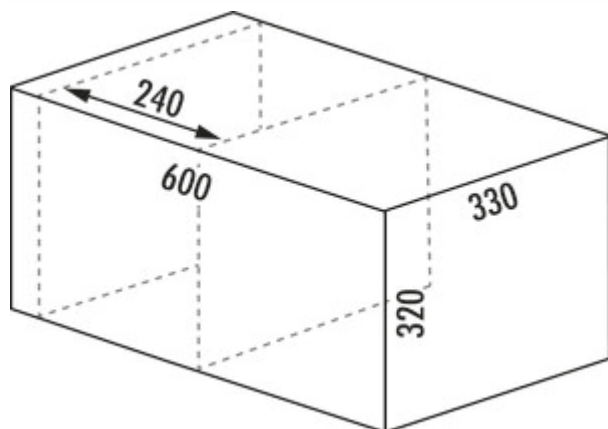

WESCO® Pullboy Soft Fusion® 320 K/600-1

Productnummer: 8011732

Configuratie: antraciet, installatie rechts

Configuratie-opties

8011732 | antraciet, installatie rechts

- ✓ Frontuittreksystemen
- ✓ 17 l
- ✓ Aantal containers: 1
 - afvalsysteem met softintrek en demping
 - afvalvolume 17 (1 x 17) liter
 - incl. afzonderlijk deksel
 - afmetingen: 320 x 562 x 330 mm (H x B x D)
 - montage: zijwandmontage met frontpaneel
 - voor 16/19 mm zijwanden
 - geschikt voor een reservoir met een breedte van 240 mm

[meer info...](#)

Technische gegevens

Type artikel	Systeem voor afvalinzameling	Type afvalverzamelaar	Frontuittreksystemen
Merk	WESCO®	Geleiderail diepte	420 mm
Breed	562 mm	Totaal volume	17 l
Kastbreedte	600 mm	Volume/inhoud container 1	17 l
Monteren/bevestigen	frontpaneel zijwand (deksel)	Vorm	hoekig
Materiaal container	kunststof	Zacht sluiten	Ja
Geschikt voor	geschikt voor een reservoir met een breedte van 240 mm	Voor zijwanddikte	16/19 mm
Eigenschappen	flexibel ruimtebesparend	Kleurengids	orion grijs
Kleur deksel	orion grijs	Kleur frame	orion grijs
Omslag	Ja	Volume/inhoud container	17
Type hoes	Sluitdeksel	Individuele emmer kan worden verwijderd	Ja
Aantal containers	1	Vergrendelmechanisme	Met demper

Aanbevelingen

8011798	Pullboy Soft Fusion® dekselsysteem, Systeem voor afvalinzameling, antraciet, H 342 mm
8011799	Pullboy Soft Fusion® dekselsysteem, Systeem voor afvalinzameling, antraciet, H 492 mm