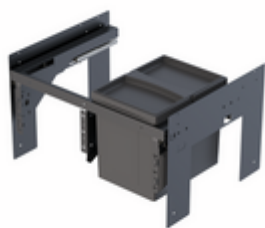

WESCO® Pullboy Soft Fusion® 320 K/600-1

Productnummer: 8011732

Configuratie: antraciet, installatie rechts

Configuratie-opties

8011732 | antraciet, installatie rechts

- ✓ Frontuittreksystemen
- ✓ 17 l
- ✓ Aantal containers: 1
 - afvalsysteem met softintrek en demping
 - afvalvolume 17 (1 x 17) liter
 - incl. afzonderlijk deksel
 - afmetingen: 320 x 562 x 330 mm (H x B x D)
 - montage: zijwandmontage met frontpaneel
 - voor 16/19 mm zijwanden
 - geschikt voor een reservoir met een breedte van 240 mm

[meer info...](#)

Technische gegevens

Type artikel	Systeem voor afvalinzameling	Type afvalverzamelaar	Frontuittreksystemen
Merk	WESCO®	Geleiderail diepte	420 mm
Breed	562 mm	Totaal volume	17 l
Kastbreedte	600 mm	Volume/inhoud container 1	17 l
Monteren/bevestigen	frontpaneel zijwand (deksel)	Vorm	hoekig
Materiaal container	kunststof	Zacht sluiten	Ja
Geschikt voor	geschikt voor een reservoir met een breedte van 240 mm	Voor zijwanddikte	16/19 mm
Eigenschappen	flexibel ruimtebesparend	Kleurengids	orion grijs
Kleur deksel	orion grijs	Kleur frame	orion grijs
Omslag	Ja	Volume/inhoud container	17
Type hoes	Sluitdeksel	Individuele emmer kan worden verwijderd	Ja
Aantal containers	1	Vergrendelmechanisme	Met demper

Aanbevelingen

8011798	Pullboy Soft Fusion® dekselsysteem, Systeem voor afvalinzameling, antraciet, H 342 mm
8011799	Pullboy Soft Fusion® dekselsysteem, Systeem voor afvalinzameling, antraciet, H 492 mm